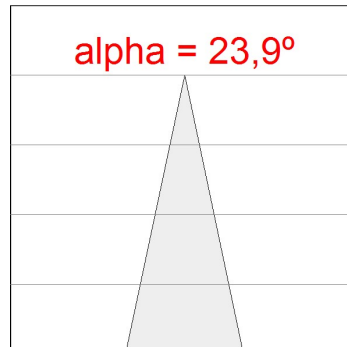

Tolerancia del flujo de salida +/- 10%

Opciones Personalizables:

DATOS FOTOMÉTRICOS :

HS1TK30MF840NBB
 $\eta = 100\%$
 $I_{max} = 4425 \text{ cd/klm}$
 UTE:
 CIE: 102 100 100 100 100

H (m)	D (m)	E _{max}	E _{med}
1	0,42	12108	8643
2	0,85	3027	2161
3	1,27	1345	960
4	1,69	757	540