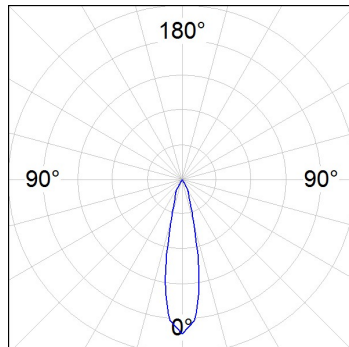

Acabado: Negro texturizado RAL 9011

Peso: 1.350 g

Instalación: Carril trifásico

CARACTERÍSTICAS TÉCNICAS:

Flujo de salida:	2.933 lm	K:	4000
Plum:	28,2W	IRC:	80
Eficacia:	104 lm/w	MacAdam:	3
Fuente de Luz:	COB	Alimentación:	220-240V 50/60Hz
Horas de vida led:	50.000 L80 B10 (Ta=25°C)	Equipo:	Electrónico
Pled:	25W		

Tolerancia del flujo de salida +/- 10%

Opciones Personalizables:

DATOS FOTOMÉTRICOS :

HS1TK30MF840NBB
 $\eta = 100\%$
 $I_{max} = 4425 \text{ cd/klm}$
 UTE:
 CIE: 102 100 100 100 100

H (m)	D (m)	E _{max}	E _{med}
1	0,42	12108	8643
2	0,85	3027	2161
3	1,27	1345	960
4	1,69	757	540