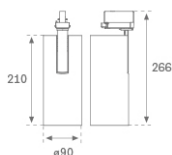

HS1TK30MF840NBB