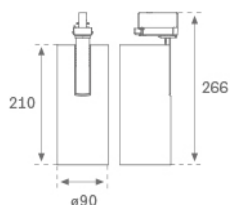

Acabado: Negro texturizado RAL 9011

Peso: 1.350 g

Instalación: Carril trifásico

**CARACTERÍSTICAS TÉCNICAS:**

Flujo de salida:	2.816 lm	K:	3000
Plum:	28,2W	IRC:	80
Eficacia:	99,8 lm/w	MacAdam:	3
Fuente de Luz:	COB	Alimentación:	220-240V 50/60Hz
Horas de vida led:	50.000 L80 B10 (Ta=25°C)	Equipo:	Electrónico
Pled:	25W		