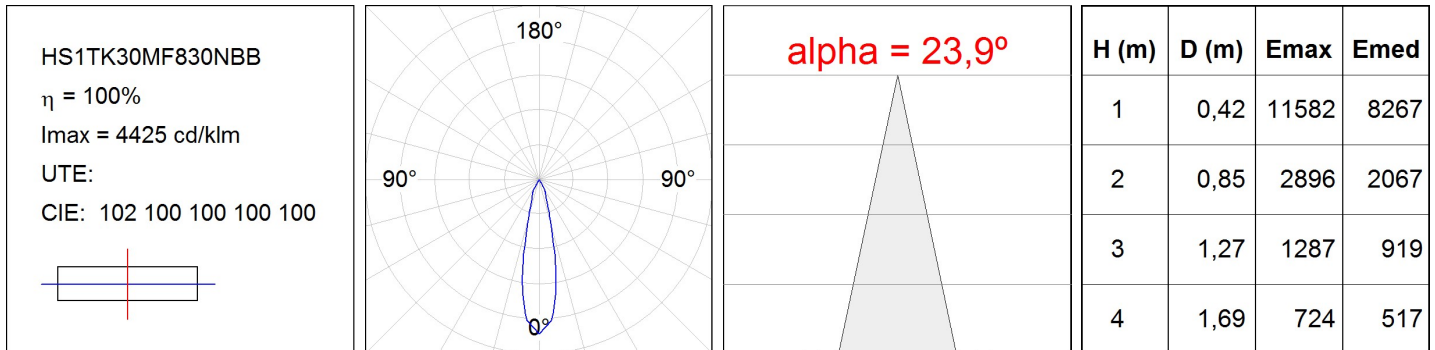

DATOS FOTOMÉTRICOS :