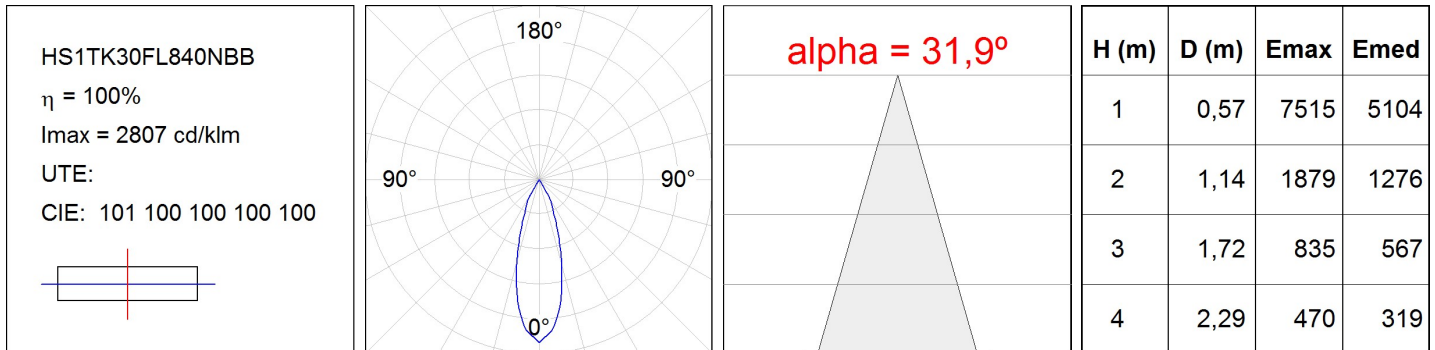

DATOS FOTOMÉTRICOS :