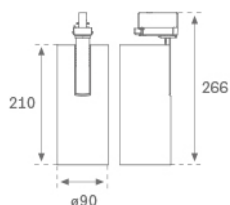

**Acabado:** Negro texturizado RAL 9011

**Peso:** 1.350 g

**Instalación:** Carril trifásico

**CARACTERÍSTICAS TÉCNICAS:**

<b>Flujo de salida:</b>	2.854 lm	<b>K:</b>	4000
<b>Plum:</b>	28,2W	<b>IRC:</b>	80
<b>Eficacia:</b>	101,2 lm/w	<b>MacAdam:</b>	3
<b>Fuente de Luz:</b>	COB	<b>Alimentación:</b>	220-240V 50/60Hz
<b>Horas de vida led:</b>	50.000 L80 B10 (Ta=25°C)	<b>Equipo:</b>	Electrónico
<b>Pled:</b>	25W		