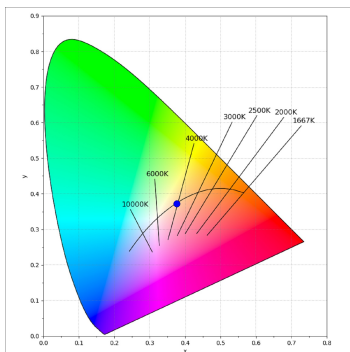

HS1TK20SS940NBB

HANCE TRACK 220 2000 NW SSP BK/BK.

DONNÉES PHOTOMÉTRIQUES :

HS1TK20SS940NBB
 $\eta = 99\%$
 $I_{max} = 19026 \text{ cd/klm}$
UTE:
CIE: 103 100 100 100 99