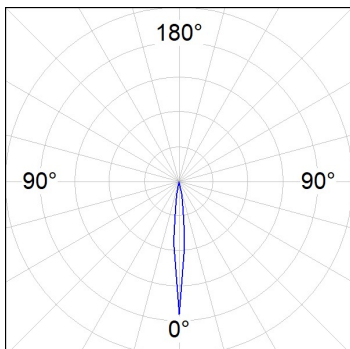

*Tolérance de flux lumineux +/- 10%*

**OPTIONS PERSONNALISABLES:**

HS1TK20SS940NBB

HANCE TRACK 220 2000 NW SSP BK/BK.

**DONNÉES PHOTOMÉTRIQUES :**

HS1TK20SS940NBB  
 $\eta = 99\%$   
 $I_{max} = 19026 \text{ cd/klm}$   
 UTE:  
 CIE: 103 100 100 100 99