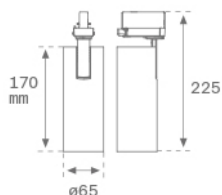

**Finition:** Noir texturé RAL 9011

**Poids:** 650 g

**Installation:** Rail triphasé

**SPÉCIFICATIONS TECHNIQUES:**

<b>Flux lumineux:</b>	737 lm	<b>°K :</b>	4000
<b>Plum:</b>	13,9W	<b>IRC :</b>	90
<b>Efficacité:</b>	53 lm/w	<b>MacAdam:</b>	3
<b>Type:</b>	HIGH POWER LED	<b>Alimentation:</b>	220-240V 50/60Hz
<b>Durée de vie LED:</b>	50.000 L80 (Ta=25°C)	<b>Équipement:</b>	Électronique
<b>Puissance:</b>	13W		