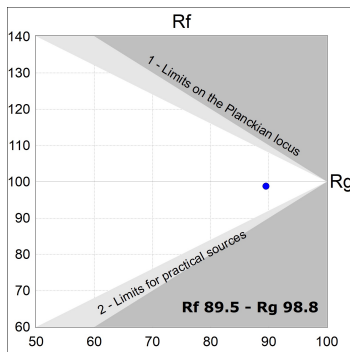

HS1TK20SS940NBB

HANCE TRACK 220 2000 NW SSP BK/BK.

DONNÉES PHOTOMÉTRIQUES :

HS1TK20SS940NBB
 $\eta = 99\%$
 $I_{max} = 19026 \text{ cd/klm}$
UTE:
CIE: 103 100 100 100 99