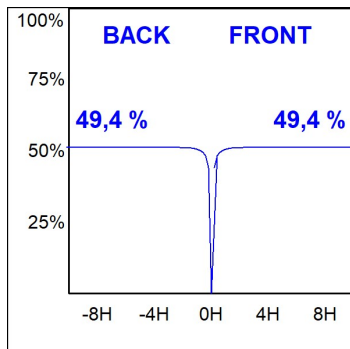

**Finition:** Noir texturé RAL 9011

**Poids:** 650 g

**Installation:** Rail triphasé

**SPÉCIFICATIONS TECHNIQUES:**

<b>Flux lumineux:</b>	737 lm	<b>°K :</b>	4000
<b>Plum:</b>	13,9W	<b>IRC :</b>	90
<b>Efficacité:</b>	53 lm/w	<b>MacAdam:</b>	3
<b>Type:</b>	HIGH POWER LED	<b>Alimentation:</b>	220-240V 50/60Hz
<b>Durée de vie LED:</b>	50.000 L80 (Ta=25°C)	<b>Équipement:</b>	Électronique
<b>Puissance:</b>	13W		

*Tolérance de flux lumineux +/- 10%*

**OPTIONS PERSONNALISABLES:**

HS1TK20SS940NBB

HANCE TRACK 220 2000 NW SSP BK/BK.

**DONNÉES PHOTOMÉTRIQUES :**

HS1TK20SS940NBB  
 $\eta = 99\%$   
 $I_{max} = 19026 \text{ cd/klm}$   
 UTE:  
 CIE: 103 100 100 100 99