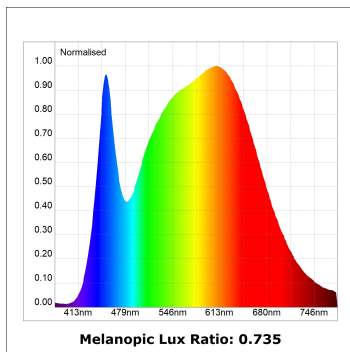

HS1TK20SS940NBB

HANCE TRACK 220 2000 NW SSP BK/BK.

DONNÉES PHOTOMÉTRIQUES :

HS1TK20SS940NBB
 $\eta = 99\%$
 $I_{max} = 19026 \text{ cd/klm}$
UTE:
CIE: 103 100 100 100 99