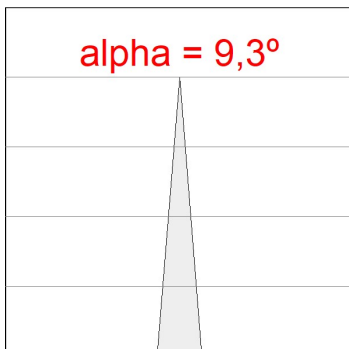

Tolérance de flux lumineux +/- 10%

**OPTIONS PERSONNALISABLES:**

HS1TK20SS930NBB

HANCE TRACK 220 2000 WW SSP BK/BK.

DONNÉES PHOTOMÉTRIQUES :

HS1TK20SS930NBB
 $\eta = 99\%$
 $I_{max} = 20858 \text{ cd/klm}$
 UTE:
 CIE: 103 100 100 100 99