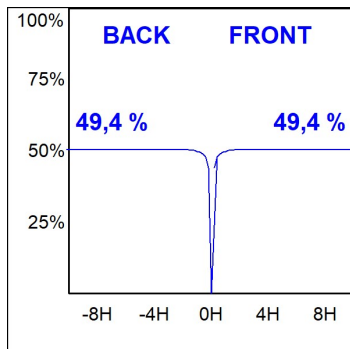

Finition: Noir texturé RAL 9011

Poids: 650 g

Installation: Rail triphasé

SPÉCIFICATIONS TECHNIQUES:

Flux lumineux:	652 lm	°K :	3000
Plum:	13,9W	IRC :	90
Efficacité:	46,8 lm/w	MacAdam:	3
Type:	HIGH POWER LED	Alimentation:	220-240V 50/60Hz
Durée de vie LED:	50.000 L80 (Ta=25°C)	Équipement:	Électronique
Puissance:	13W		

Tolérance de flux lumineux +/- 10%

**OPTIONS PERSONNALISABLES:**

HS1TK20SS930NBB

HANCE TRACK 220 2000 WW SSP BK/BK.

DONNÉES PHOTOMÉTRIQUES :

HS1TK20SS930NBB
 $\eta = 99\%$
 $I_{max} = 20858 \text{ cd/klm}$
 UTE:
 CIE: 103 100 100 100 99