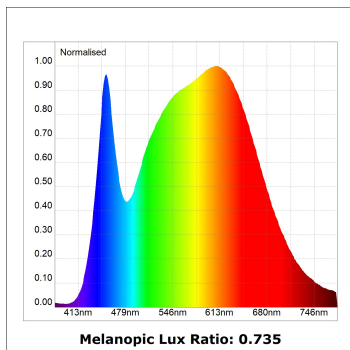

HS1TK20SS930NBB

HANCE TRACK 220 2000 WW SSP BK/BK.

DONNÉES PHOTOMÉTRIQUES :

HS1TK20SS930NBB
 $\eta = 99\%$
 $I_{max} = 20858 \text{ cd/klm}$
UTE:
CIE: 103 100 100 100 99