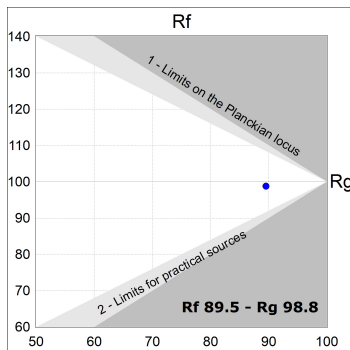

Finition: Noir texturé RAL 9011

Poids: 650 g

Installation: Rail triphasé

SPÉCIFICATIONS TECHNIQUES:

Flux lumineux:	652 lm	°K :	3000
Plum:	13,9W	IRC :	90
Efficacité:	46,8 lm/w	MacAdam:	3
Type:	HIGH POWER LED	Alimentation:	220-240V 50/60Hz
Durée de vie LED:	50.000 L80 (Ta=25°C)	Équipement:	Électronique
Puissance:	13W		

Tolérance de flux lumineux +/- 10%

**OPTIONS PERSONNALISABLES:**

HS1TK20SS930NBB

HANCE TRACK 220 2000 WW SSP BK/BK.

DONNÉES PHOTOMÉTRIQUES :

HS1TK20SS930NBB
 $\eta = 99\%$
 $I_{max} = 20858 \text{ cd/klm}$
 UTE:
 CIE: 103 100 100 100 99