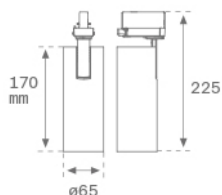

Finition: Noir texturé RAL 9011

Poids: 650 g

Installation: Rail triphasé

SPÉCIFICATIONS TECHNIQUES:

Flux lumineux:	652 lm	°K :	3000
Plum:	13,9W	IRC :	90
Efficacité:	46,8 lm/w	MacAdam:	3
Type:	HIGH POWER LED	Alimentation:	220-240V 50/60Hz
Durée de vie LED:	50.000 L80 (Ta=25°C)	Équipement:	Électronique
Puissance:	13W		