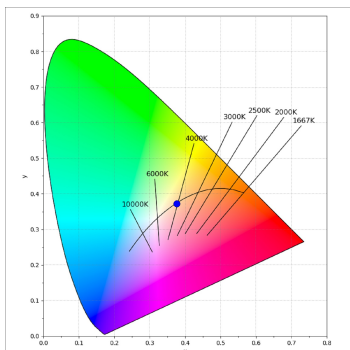

HS1TK20SS930NBB

HANCE TRACK 220 2000 WW SSP BK/BK.

DONNÉES PHOTOMÉTRIQUES :

HS1TK20SS930NBB
 $\eta = 99\%$
 $I_{max} = 20858 \text{ cd/klm}$
UTE:
CIE: 103 100 100 100 99