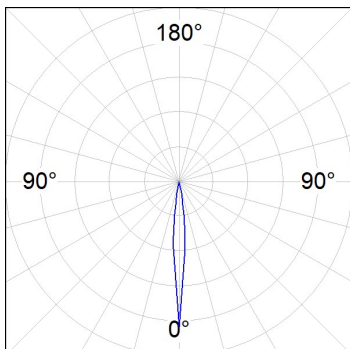

Finition: Noir texturé RAL 9011

Poids: 650 g

Installation: Rail triphasé

SPÉCIFICATIONS TECHNIQUES:

Flux lumineux:	652 lm	°K :	3000
Plum:	13,9W	IRC :	90
Efficacité:	46,8 lm/w	MacAdam:	3
Type:	HIGH POWER LED	Alimentation:	220-240V 50/60Hz
Durée de vie LED:	50.000 L80 (Ta=25°C)	Équipement:	Électronique
Puissance:	13W		

Tolérance de flux lumineux +/- 10%

**OPTIONS PERSONNALISABLES:**

HS1TK20SS930NBB

HANCE TRACK 220 2000 WW SSP BK/BK.

DONNÉES PHOTOMÉTRIQUES :

HS1TK20SS930NBB
 $\eta = 99\%$
 $I_{max} = 20858 \text{ cd/klm}$
 UTE:
 CIE: 103 100 100 100 99