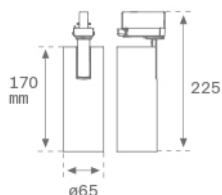

HS1TK20MF840NBB