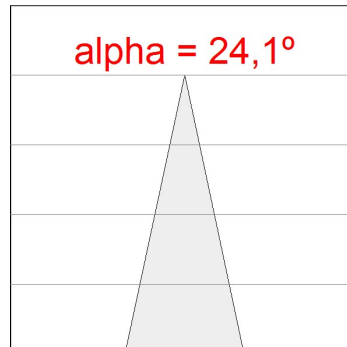

DATOS FOTOMÉTRICOS :

HS1TK20MF840NBB
 $\eta = 100\%$
 $I_{max} = 3433 \text{ cd/klm}$
UTE:
CIE: 100 100 100 100 100

H (m)	D (m)	E_{max}	E_{med}
1	0,43	5819	3968
2	0,85	1455	992
3	1,28	647	441
4	1,71	364	248