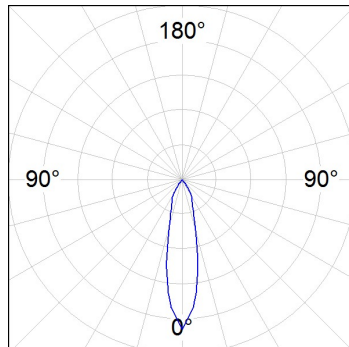

**Acabado:** Negro texturizado RAL 9011

**Peso:** 650 g

**Instalación:** Carril trifásico

**CARACTERÍSTICAS TÉCNICAS:**

<b>Flujo de salida:</b>	1.864 lm	<b>K:</b>	4000
<b>Plum:</b>	20,7W	<b>IRC:</b>	80
<b>Eficacia:</b>	90 lm/w	<b>MacAdam:</b>	3
<b>Fuente de Luz:</b>	COB	<b>Alimentación:</b>	220-240V 50/60Hz
<b>Horas de vida led:</b>	50.000 L80 B10 (Ta=25°C)	<b>Equipo:</b>	Electrónico
<b>Pled:</b>	18W		

*Tolerancia del flujo de salida +/- 10%*

**Opciones Personalizables:**

**DATOS FOTOMÉTRICOS :**

HS1TK20MF840NBB  
 $\eta = 100\%$   
 $I_{max} = 3433 \text{ cd/klm}$   
 UTE:  
 CIE: 100 100 100 100 100

H (m)	D (m)	E <sub>max</sub>	E <sub>med</sub>
1	0,43	5819	3968
2	0,85	1455	992
3	1,28	647	441
4	1,71	364	248