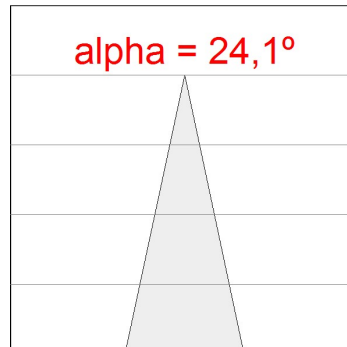

*Tolérance de flux lumineux +/- 10%*

**OPTIONS PERSONNALISABLES:**

HS1TK20MF830NBB

HANCE TRACK 220 2000 WW MFL BK.

**DONNÉES PHOTOMÉTRIQUES :**

HS1TK20MF830NBB  
 $\eta = 100\%$   
 $I_{max} = 3433 \text{ cd/klm}$   
 UTE:  
 CIE: 100 100 100 100 100