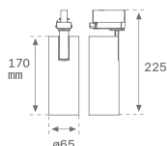

HS1TK20MF830NBB