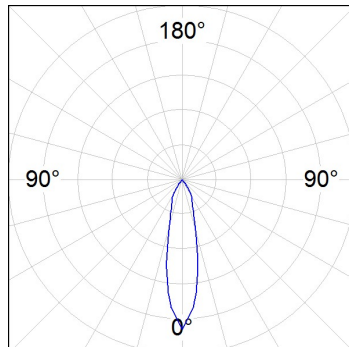

*Tolérance de flux lumineux +/- 10%*

**OPTIONS PERSONNALISABLES:**

HS1TK20MF830NBB

HANCE TRACK 220 2000 WW MFL BK.

**DONNÉES PHOTOMÉTRIQUES :**

HS1TK20MF830NBB  
 $\eta = 100\%$   
 $I_{max} = 3433 \text{ cd/klm}$   
 UTE:  
 CIE: 100 100 100 100 100