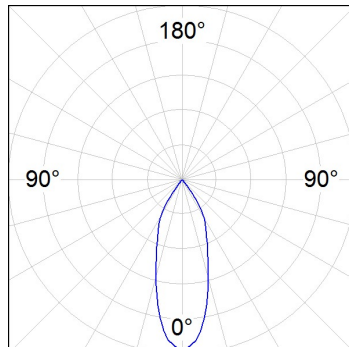

HS1TK20FL840NBW

HANCE TRACK 220 2000 NW FL WH.

DONNÉES PHOTOMÉTRIQUES :

HS1TK20FL840NBW
 $\eta = 100\%$
 $I_{max} = 1985 \text{ cd/klm}$
UTE:
CIE: 98 100 100 100 100

H (m)	D (m)	E_{max}	E_{med}
1	0,65	3085	2009
2	1,31	771	502
3	1,96	343	223
4	2,61	193	126