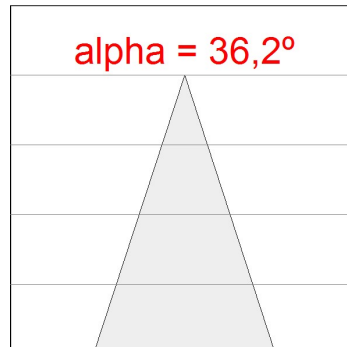

HS1TK20FL840NBW

HANCE TRACK 220 2000 NW FL WH.

DONNÉES PHOTOMÉTRIQUES :

HS1TK20FL840NBW
 $\eta = 100\%$
 $I_{max} = 1985 \text{ cd/klm}$
UTE:
CIE: 98 100 100 100 100

H (m)	D (m)	E_{max}	E_{med}
1	0,65	3085	2009
2	1,31	771	502
3	1,96	343	223
4	2,61	193	126