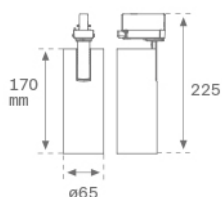

**Finition:** Blanc texturé RAL 9010

**Poids:** 650 g

**Installation:** Rail triphasé

**SPÉCIFICATIONS TECHNIQUES:**

<b>Flux lumineux:</b>	1.531 lm	<b>°K :</b>	4000
<b>Plum:</b>	20,7W	<b>IRC :</b>	80
<b>Efficacité:</b>	74 lm/w	<b>MacAdam:</b>	3
<b>Type:</b>	COB	<b>Alimentation:</b>	220-240V 50/60Hz
<b>Durée de vie LED:</b>	50.000 L80 B10 (Ta=25°C)	<b>Équipement:</b>	Électronique
<b>Puissance:</b>	18W		