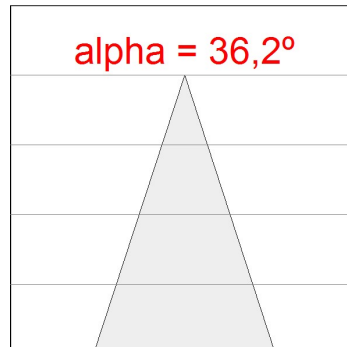

Tolérance de flux lumineux +/- 10%

**OPTIONS PERSONNALISABLES:**

HS1TK20FL840NBB

HANCE TRACK 220 2000 NW FL BK.

DONNÉES PHOTOMÉTRIQUES :

HS1TK20FL840NBB
 $\eta = 100\%$
 $I_{max} = 1985 \text{ cd/klm}$
 UTE:
 CIE: 98 100 100 100 100