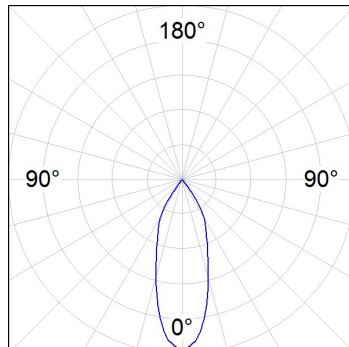

Finition: Noir texturé RAL 9011

Poids: 650 g

Installation: Rail triphasé

SPÉCIFICATIONS TECHNIQUES:

Flux lumineux:	1.531 lm	°K :	4000
Plum:	20,7W	IRC :	80
Efficacité:	74 lm/w	MacAdam:	3
Type:	COB	Alimentation:	220-240V 50/60Hz
Durée de vie LED:	50.000 L80 B10 (Ta=25°C)	Équipement:	Électronique
Puissance:	18W		

Tolérance de flux lumineux +/- 10%

**OPTIONS PERSONNALISABLES:**

HS1TK20FL840NBB

HANCE TRACK 220 2000 NW FL BK.

DONNÉES PHOTOMÉTRIQUES :

HS1TK20FL840NBB
 $\eta = 100\%$
 $I_{max} = 1985 \text{ cd/klm}$
 UTE:
 CIE: 98 100 100 100 100