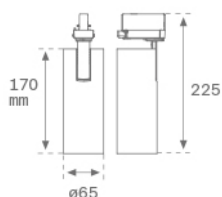

HS1TK20FL840NBB