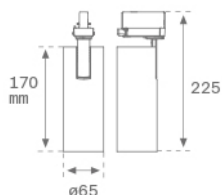

HS1TK20FL840NBB