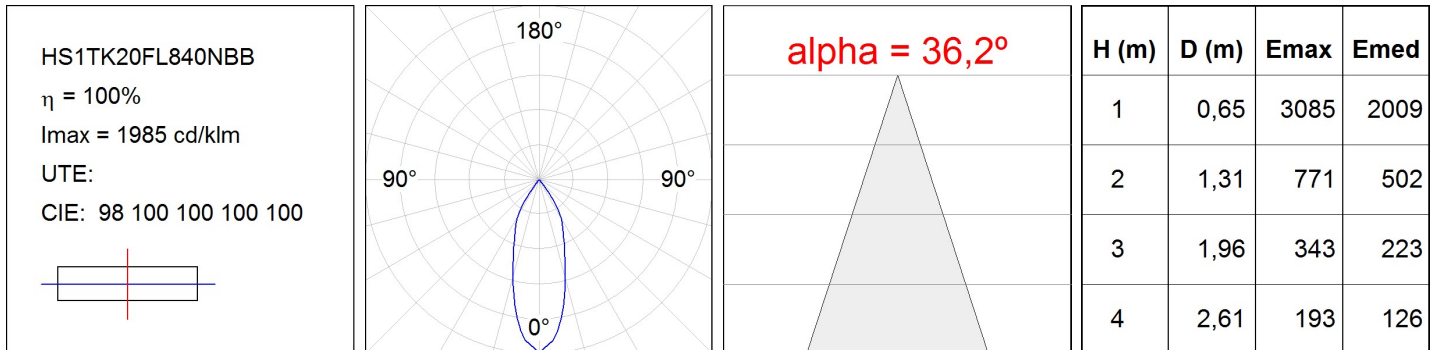

DATOS FOTOMÉTRICOS :