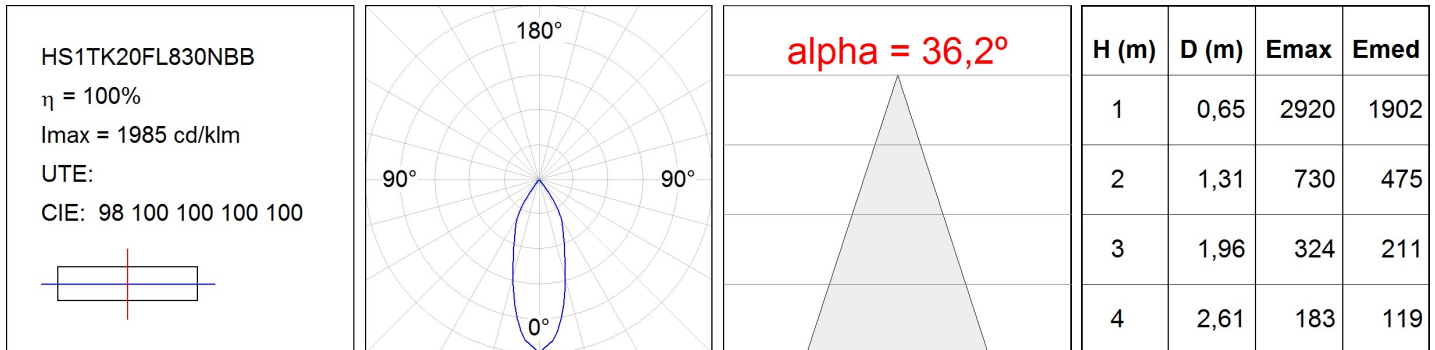

DATOS FOTOMÉTRICOS :