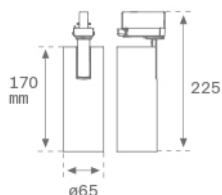

HS1TK20FL830NBB