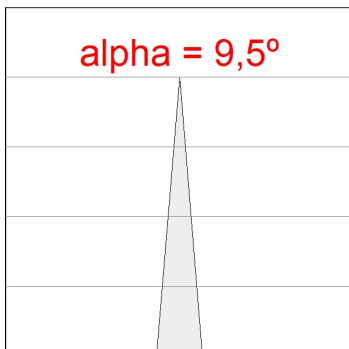

Finition: Noir texturé RAL 9011

Poids: 650 g

Installation: Rail triphasé

SPÉCIFICATIONS TECHNIQUES:

Flux lumineux:	492 lm	°K :	4000
Plum:	8,6W	IRC :	90
Efficacité:	57 lm/w	MacAdam:	3
Type:	HIGH POWER LED	Alimentation:	220-240V 50/60Hz
Durée de vie LED:	60.000 L90 (Ta=25°C)	Équipement:	Électronique
Puissance:	7W		

Tolérance de flux lumineux +/- 10%

**OPTIONS PERSONNALISABLES:**

HS1TK10SS940NBB

HANCE TRACK 220 1000 NW SSP BK/BK.

DONNÉES PHOTOMÉTRIQUES :

HS1TK10SS940NBB
 $\eta = 99\%$
 $I_{max} = 18343 \text{ cd/klm}$
 UTE:
 CIE: 102 100 100 100 99