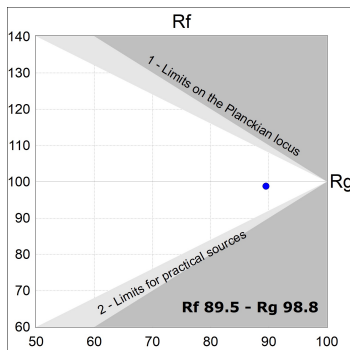

Finition: Noir texturé RAL 9011

Poids: 650 g

Installation: Rail triphasé

SPÉCIFICATIONS TECHNIQUES:

Flux lumineux:	492 lm	°K :	4000
Plum:	8,6W	IRC :	90
Efficacité:	57 lm/w	MacAdam:	3
Type:	HIGH POWER LED	Alimentation:	220-240V 50/60Hz
Durée de vie LED:	60.000 L90 (Ta=25°C)	Équipement:	Électronique
Puissance:	7W		

Tolérance de flux lumineux +/- 10%

**OPTIONS PERSONNALISABLES:**

HS1TK10SS940NBB

HANCE TRACK 220 1000 NW SSP BK/BK.

DONNÉES PHOTOMÉTRIQUES :

HS1TK10SS940NBB
 $\eta = 99\%$
 $I_{max} = 18343 \text{ cd/klm}$
 UTE:
 CIE: 102 100 100 100 99