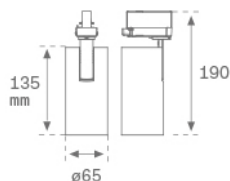

Finition: Noir texturé RAL 9011

Poids: 650 g

Installation: Rail triphasé

SPÉCIFICATIONS TECHNIQUES:

Flux lumineux:	492 lm	°K :	4000
Plum:	8,6W	IRC :	90
Efficacité:	57 lm/w	MacAdam:	3
Type:	HIGH POWER LED	Alimentation:	220-240V 50/60Hz
Durée de vie LED:	60.000 L90 (Ta=25°C)	Équipement:	Électronique
Puissance:	7W		