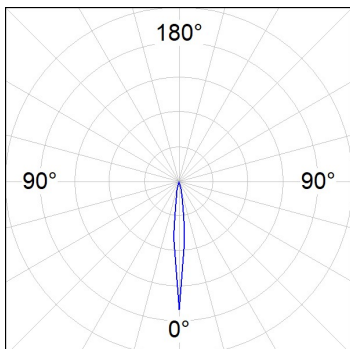

Finition: Noir texturé RAL 9011

Poids: 650 g

Installation: Rail triphasé

SPÉCIFICATIONS TECHNIQUES:

Flux lumineux:	492 lm	°K :	4000
Plum:	8,6W	IRC :	90
Efficacité:	57 lm/w	MacAdam:	3
Type:	HIGH POWER LED	Alimentation:	220-240V 50/60Hz
Durée de vie LED:	60.000 L90 (Ta=25°C)	Équipement:	Électronique
Puissance:	7W		

Tolérance de flux lumineux +/- 10%

**OPTIONS PERSONNALISABLES:**

HS1TK10SS940NBB

HANCE TRACK 220 1000 NW SSP BK/BK.

DONNÉES PHOTOMÉTRIQUES :

HS1TK10SS940NBB
 $\eta = 99\%$
 $I_{max} = 18343 \text{ cd/klm}$
 UTE:
 CIE: 102 100 100 100 99