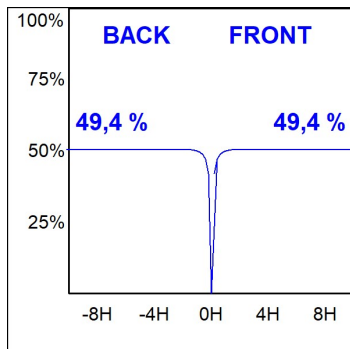

Finition: Noir texturé RAL 9011

Poids: 650 g

Installation: Rail triphasé

SPÉCIFICATIONS TECHNIQUES:

Flux lumineux:	492 lm	°K :	4000
Plum:	8,6W	IRC :	90
Efficacité:	57 lm/w	MacAdam:	3
Type:	HIGH POWER LED	Alimentation:	220-240V 50/60Hz
Durée de vie LED:	60.000 L90 (Ta=25°C)	Équipement:	Électronique
Puissance:	7W		

Tolérance de flux lumineux +/- 10%

**OPTIONS PERSONNALISABLES:**

HS1TK10SS940NBB

HANCE TRACK 220 1000 NW SSP BK/BK.

DONNÉES PHOTOMÉTRIQUES :

HS1TK10SS940NBB
 $\eta = 99\%$
 $I_{max} = 18343 \text{ cd/klm}$
 UTE:
 CIE: 102 100 100 100 99