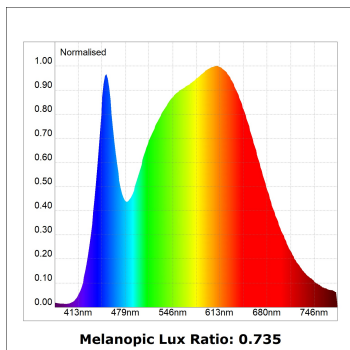

Finition: Noir texturé RAL 9011

Poids: 650 g

Installation: Rail triphasé

SPÉCIFICATIONS TECHNIQUES:

Flux lumineux:	492 lm	°K :	4000
Plum:	8,6W	IRC :	90
Efficacité:	57 lm/w	MacAdam:	3
Type:	HIGH POWER LED	Alimentation:	220-240V 50/60Hz
Durée de vie LED:	60.000 L90 (Ta=25°C)	Équipement:	Électronique
Puissance:	7W		

Tolérance de flux lumineux +/- 10%

**OPTIONS PERSONNALISABLES:**

HS1TK10SS940NBB

HANCE TRACK 220 1000 NW SSP BK/BK.

DONNÉES PHOTOMÉTRIQUES :

HS1TK10SS940NBB
 $\eta = 99\%$
 $I_{max} = 18343 \text{ cd/klm}$
 UTE:
 CIE: 102 100 100 100 99