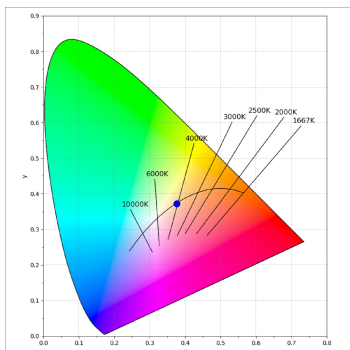

HS1TK10SS940NBB

HANCE TRACK 220 1000 NW SSP BK/BK.

DONNÉES PHOTOMÉTRIQUES :

HS1TK10SS940NBB
 $\eta = 99\%$
 $I_{max} = 18343 \text{ cd/klm}$
UTE:
CIE: 102 100 100 100 99