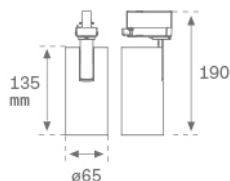

Acabado: Negro texturizado RAL 9011

Peso: 470 g

Instalación: Carril trifásico

CARACTERÍSTICAS TÉCNICAS:

Flujo de salida:	819 lm	K:	4000
Plum:	7,7W	IRC:	80
Eficacia:	106,4 lm/w	MacAdam:	3
Fuente de Luz:	COB	Alimentación:	220-240V 50/60Hz
Horas de vida led:	50.000 L90 B10 (Ta=25°C)	Equipo:	Electrónico
Pled:	7W		