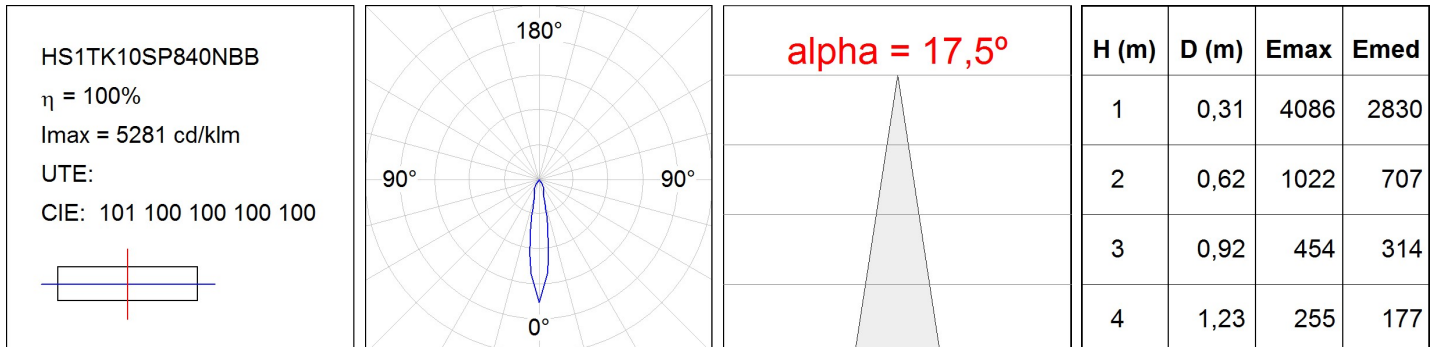

DATOS FOTOMÉTRICOS :