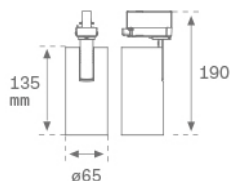

Acabado: Blanco texturizado RAL 9010

Peso: 470 g

Instalación: Carril trifásico

CARACTERÍSTICAS TÉCNICAS:

Flujo de salida:	773 lm	K:	3000
Plum:	7,7W	IRC:	80
Eficacia:	100,4 lm/w	MacAdam:	3
Fuente de Luz:	COB	Alimentación:	220-240V 50/60Hz
Horas de vida led:	50.000 L90 B10 (Ta=25°C)	Equipo:	Electrónico
Pled:	7W		