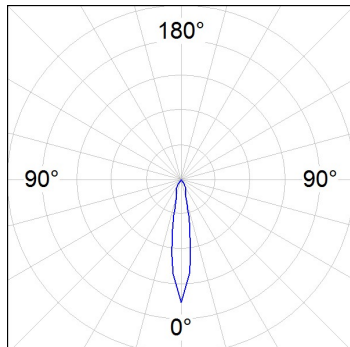

Acabado: Blanco texturizado RAL 9010

Peso: 470 g

Instalación: Carril trifásico

CARACTERÍSTICAS TÉCNICAS:

Flujo de salida:	773 lm	K:	3000
Plum:	7,7W	IRC:	80
Eficacia:	100,4 lm/w	MacAdam:	3
Fuente de Luz:	COB	Alimentación:	220-240V 50/60Hz
Horas de vida led:	50.000 L90 B10 (Ta=25°C)	Equipo:	Electrónico
Pled:	7W		

Tolerancia del flujo de salida +/- 10%

**Opciones Personalizables:**

DATOS FOTOMÉTRICOS :

HS1TK10SP830NBW
 $\eta = 100\%$
 $I_{max} = 5281 \text{ cd/klm}$
 UTE:
 CIE: 101 100 100 100 100

H (m)	D (m)	E _{max}	E _{med}
1	0,31	3867	2678
2	0,62	967	669
3	0,92	430	298
4	1,23	242	167