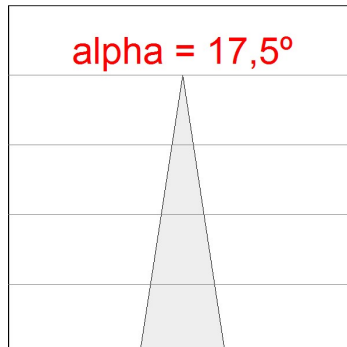

DATOS FOTOMÉTRICOS :

HS1TK10SP830NBW
 $\eta = 100\%$
 $I_{max} = 5281 \text{ cd/klm}$
UTE:
CIE: 101 100 100 100 100

H (m)	D (m)	E_{max}	E_{med}
1	0,31	3867	2678
2	0,62	967	669
3	0,92	430	298
4	1,23	242	167