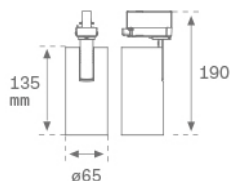

**Acabado:** Negro texturizado RAL 9011

**Peso:** 470 g

**Instalación:** Carril trifásico

**CARACTERÍSTICAS TÉCNICAS:**

<b>Flujo de salida:</b>	854 lm	<b>K:</b>	4000
<b>Plum:</b>	7,7W	<b>IRC:</b>	80
<b>Eficacia:</b>	110,9 lm/w	<b>MacAdam:</b>	3
<b>Fuente de Luz:</b>	COB	<b>Alimentación:</b>	220-240V 50/60Hz
<b>Horas de vida led:</b>	50.000 L90 B10 (Ta=25°C)	<b>Equipo:</b>	Electrónico
<b>Pled:</b>	7W		