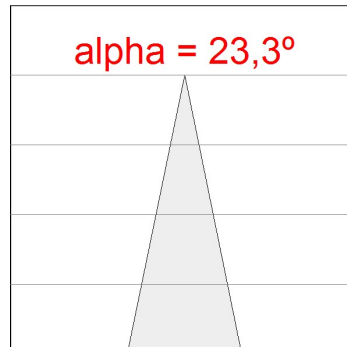

DATOS FOTOMÉTRICOS :

HS1TK10MF840NBB
 $\eta = 100\%$
 $I_{max} = 3674 \text{ cd/klm}$
UTE:
CIE: 101 100 100 100 100

H (m)	D (m)	E_{max}	E_{med}
1	0,41	2902	1972
2	0,82	726	493
3	1,24	322	219
4	1,65	181	123