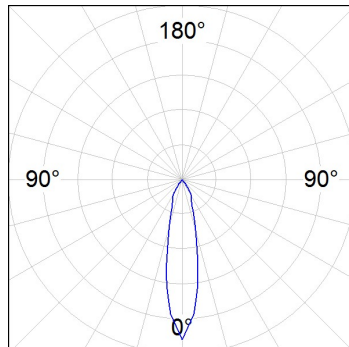

**Acabado:** Negro texturizado RAL 9011

**Peso:** 470 g

**Instalación:** Carril trifásico

**CARACTERÍSTICAS TÉCNICAS:**

<b>Flujo de salida:</b>	854 lm	<b>K:</b>	4000
<b>Plum:</b>	7,7W	<b>IRC:</b>	80
<b>Eficacia:</b>	110,9 lm/w	<b>MacAdam:</b>	3
<b>Fuente de Luz:</b>	COB	<b>Alimentación:</b>	220-240V 50/60Hz
<b>Horas de vida led:</b>	50.000 L90 B10 (Ta=25°C)	<b>Equipo:</b>	Electrónico
<b>Pled:</b>	7W		

*Tolerancia del flujo de salida +/- 10%*

**Opciones Personalizables:**

**DATOS FOTOMÉTRICOS :**

HS1TK10MF840NBB  
 $\eta = 100\%$   
 $I_{max} = 3674 \text{ cd/klm}$   
 UTE:  
 CIE: 101 100 100 100 100

H (m)	D (m)	E <sub>max</sub>	E <sub>med</sub>
1	0,41	2902	1972
2	0,82	726	493
3	1,24	322	219
4	1,65	181	123