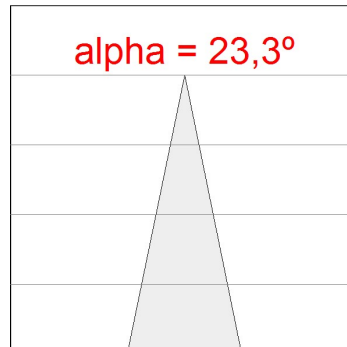

Tolérance de flux lumineux +/- 10%

**OPTIONS PERSONNALISABLES:**

HS1TK10MF830NBB

HANCE TRACK 220 1000 WW MFL BK.

DONNÉES PHOTOMÉTRIQUES :

HS1TK10MF830NBB
 $\eta = 100\%$
 $I_{max} = 3674 \text{ cd/klm}$
 UTE:
 CIE: 101 100 100 100 100