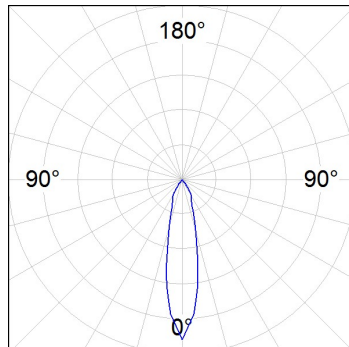

Finition: Noir texturé RAL 9011

Poids: 470 g

Installation: Rail triphasé

SPÉCIFICATIONS TECHNIQUES:

Flux lumineux:	806 lm	°K :	3000
Plum:	7,7W	IRC :	80
Efficacité:	104,7 lm/w	MacAdam:	3
Type:	COB	Alimentation:	220-240V 50/60Hz
Durée de vie LED:	50.000 L90 B10 (Ta=25°C)	Équipement:	Électronique
Puissance:	7W		

Tolérance de flux lumineux +/- 10%

**OPTIONS PERSONNALISABLES:**

HS1TK10MF830NBB

HANCE TRACK 220 1000 WW MFL BK.

DONNÉES PHOTOMÉTRIQUES :

HS1TK10MF830NBB
 $\eta = 100\%$
 $I_{max} = 3674 \text{ cd/klm}$
 UTE:
 CIE: 101 100 100 100 100