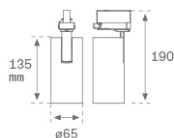

HS1TK10MF830NBB