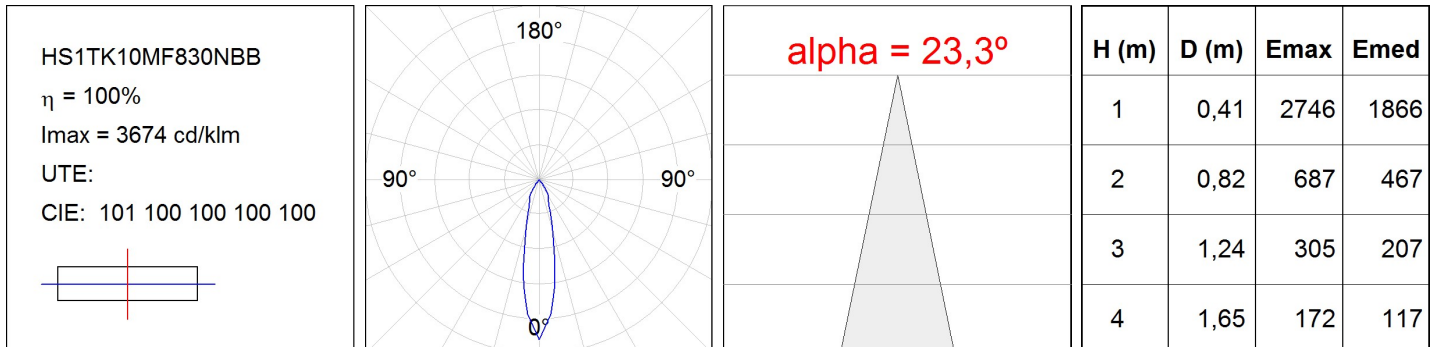

DATOS FOTOMÉTRICOS :