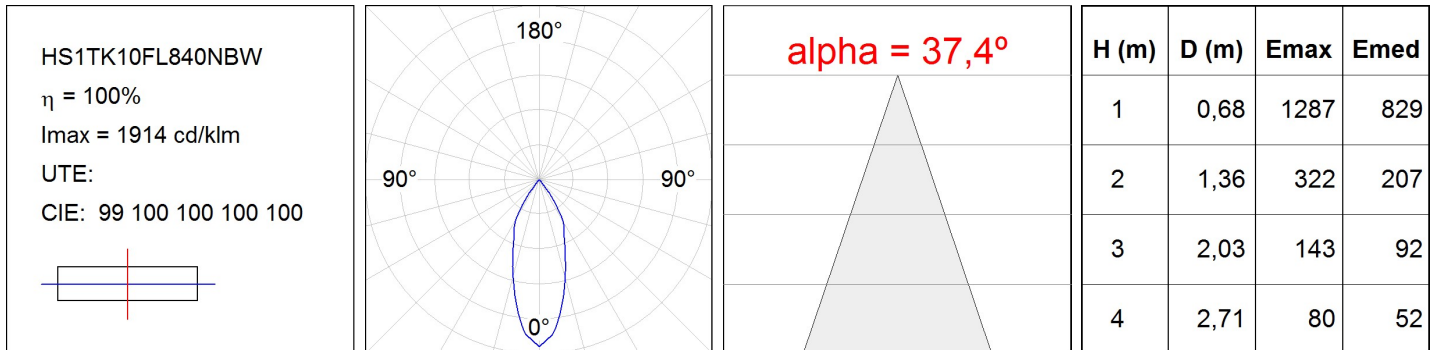

HS1TK10FL840NBW

HANCE TRACK 220 1000 NW FL WH.

DONNÉES PHOTOMÉTRIQUES :