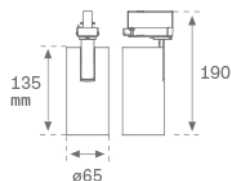

**Finition:** Blanc texturé RAL 9010

**Poids:** 470 g

**Installation:** Rail triphasé

**SPÉCIFICATIONS TECHNIQUES:**

<b>Flux lumineux:</b>	738 lm	<b>°K :</b>	4000
<b>Plum:</b>	7,7W	<b>IRC :</b>	80
<b>Efficacité:</b>	95,8 lm/w	<b>MacAdam:</b>	3
<b>Type:</b>	COB	<b>Alimentation:</b>	220-240V 50/60Hz
<b>Durée de vie LED:</b>	50.000 L90 B10 (Ta=25°C)	<b>Équipement:</b>	Électronique
<b>Puissance:</b>	7W		