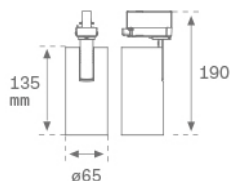

Acabado: Negro texturizado RAL 9011

Peso: 470 g

Instalación: Carril trifásico

CARACTERÍSTICAS TÉCNICAS:

Flujo de salida:	738 lm	K:	4000
Plum:	7,7W	IRC:	80
Eficacia:	95,8 lm/w	MacAdam:	3
Fuente de Luz:	COB	Alimentación:	220-240V 50/60Hz
Horas de vida led:	50.000 L90 B10 (Ta=25°C)	Equipo:	Electrónico
Pled:	7W		