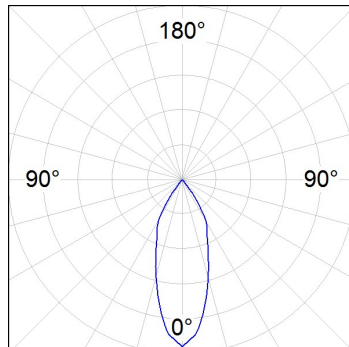

Acabado: Negro texturizado RAL 9011

Peso: 470 g

Instalación: Carril trifásico

CARACTERÍSTICAS TÉCNICAS:

Flujo de salida:	738 lm	K:	4000
Plum:	7,7W	IRC:	80
Eficacia:	95,8 lm/w	MacAdam:	3
Fuente de Luz:	COB	Alimentación:	220-240V 50/60Hz
Horas de vida led:	50.000 L90 B10 (Ta=25°C)	Equipo:	Electrónico
Pled:	7W		

Tolerancia del flujo de salida +/- 10%

**Opciones Personalizables:**

DATOS FOTOMÉTRICOS :

HS1TK10FL840NBB
 $\eta = 100\%$
 $I_{max} = 1914 \text{ cd/klm}$
 UTE:
 CIE: 99 100 100 100 100

H (m)	D (m)	E _{max}	E _{med}
1	0,68	1287	829
2	1,36	322	207
3	2,03	143	92
4	2,71	80	52