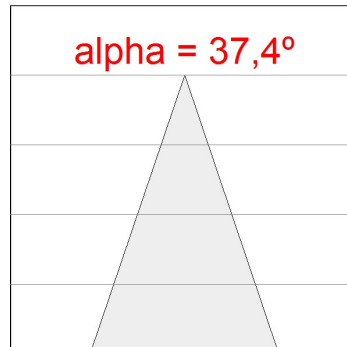

DATOS FOTOMÉTRICOS :

HS1TK10FL840NBB
 $\eta = 100\%$
 $I_{max} = 1914 \text{ cd/klm}$
UTE:
CIE: 99 100 100 100 100

H (m)	D (m)	E_{max}	E_{med}
1	0,68	1287	829
2	1,36	322	207
3	2,03	143	92
4	2,71	80	52