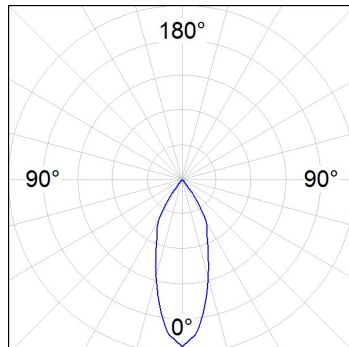

Finition: Noir texturé RAL 9011

Poids: 470 g

Installation: Rail triphasé

SPÉCIFICATIONS TECHNIQUES:

Flux lumineux:	697 lm	°K :	3000
Plum:	7,7W	IRC :	80
Efficacité:	90,5 lm/w	MacAdam:	3
Type:	COB	Alimentation:	220-240V 50/60Hz
Durée de vie LED:	50.000 L90 B10 (Ta=25°C)	Équipement:	Électronique
Puissance:	7W		

Tolérance de flux lumineux +/- 10%

**OPTIONS PERSONNALISABLES:**

HS1TK10FL830NBB

HANCE TRACK 220 1000 WW FL BK.

DONNÉES PHOTOMÉTRIQUES :

HS1TK10FL830NBB
 $\eta = 100\%$
 $I_{max} = 1914 \text{ cd/klm}$
 UTE:
 CIE: 99 100 100 100 100