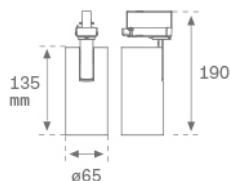

Finition: Noir texturé RAL 9011

Poids: 470 g

Installation: Rail triphasé

SPÉCIFICATIONS TECHNIQUES:

Flux lumineux:	697 lm	°K :	3000
Plum:	7,7W	IRC :	80
Efficacité:	90,5 lm/w	MacAdam:	3
Type:	COB	Alimentation:	220-240V 50/60Hz
Durée de vie LED:	50.000 L90 B10 (Ta=25°C)	Équipement:	Électronique
Puissance:	7W		