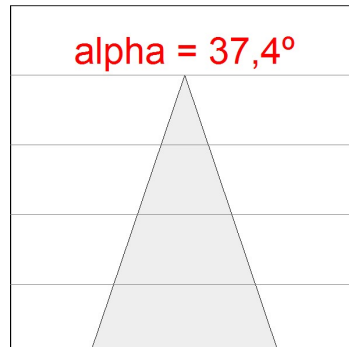

Tolérance de flux lumineux +/- 10%

**OPTIONS PERSONNALISABLES:**

HS1TK10FL830NBB

HANCE TRACK 220 1000 WW FL BK.

DONNÉES PHOTOMÉTRIQUES :

HS1TK10FL830NBB
 $\eta = 100\%$
 $I_{max} = 1914 \text{ cd/klm}$
 UTE:
 CIE: 99 100 100 100 100