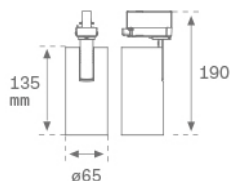

Acabado: Negro texturizado RAL 9011

Peso: 470 g

Instalación: Carril trifásico

CARACTERÍSTICAS TÉCNICAS:

Flujo de salida:	697 lm	K:	3000
Plum:	7,7W	IRC:	80
Eficacia:	90,5 lm/w	MacAdam:	3
Fuente de Luz:	COB	Alimentación:	220-240V 50/60Hz
Horas de vida led:	50.000 L90 B10 (Ta=25°C)	Equipo:	Electrónico
Pled:	7W		