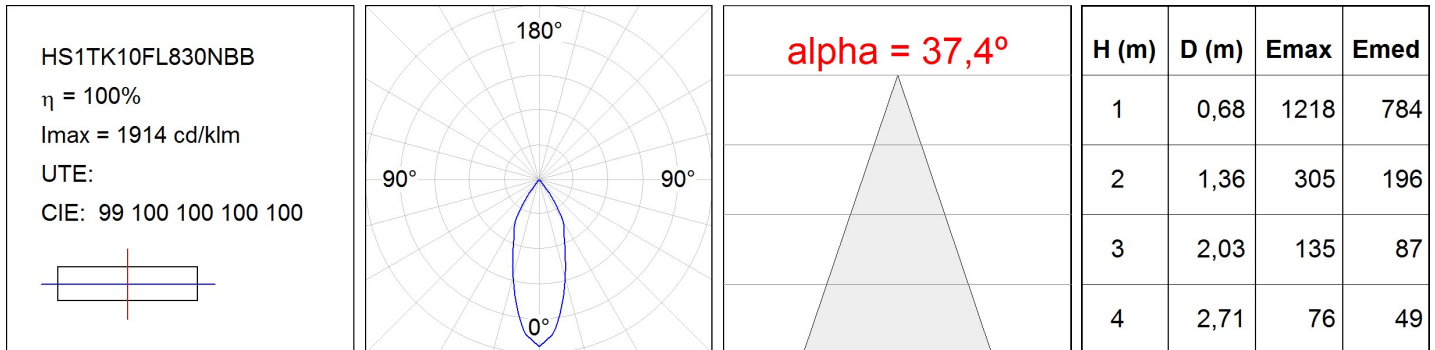

DATOS FOTOMÉTRICOS :