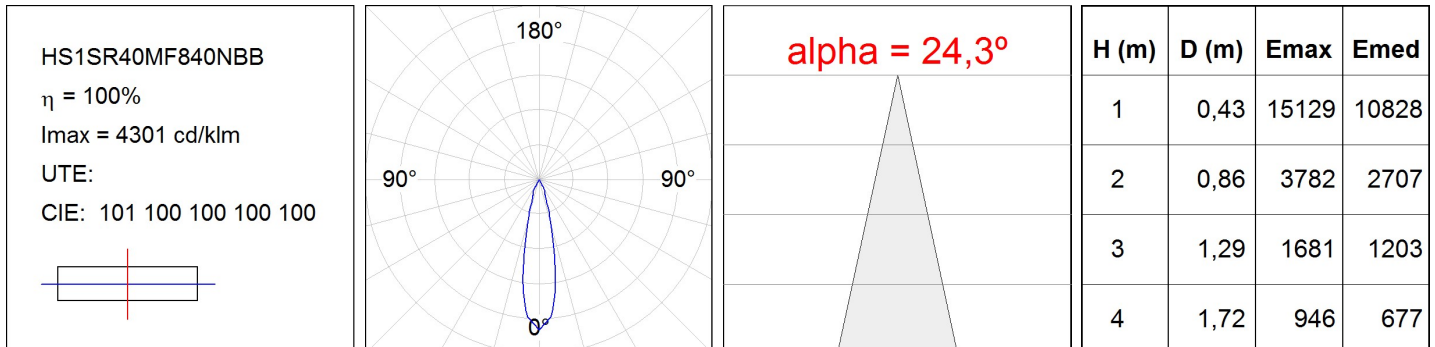

DATOS FOTOMÉTRICOS :