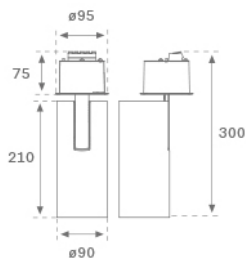

## HANCE SEMIREC 4000 NW MFL BK.

**Descripción:**

Proyector semiempotrado multidireccional modelo HANCE SEMIREC 4000 NW MFL BK. de la marca LAMP. Cuerpo fabricado en inyección de aluminio pintado en color negro texturizado. Disipación pasiva para una correcta gestión térmica. Modelo para LED COB, con temperatura de color blanco neutro y equipo electrónico incorporado. Reflector de aluminio de alta pureza Medium Flood. Clase de aislamiento II.

**Acabado:** Negro texturizado RAL 9011

**Peso:** 1.700 g

**Instalación:** Semi empotrado

**CARACTERÍSTICAS TÉCNICAS:**

<b>Flujo de salida:</b>	3.875 lm	<b>K:</b>	4000
<b>Plum:</b>	37,6W	<b>IRC:</b>	80
<b>Eficacia:</b>	103,1 lm/w	<b>MacAdam:</b>	3
<b>Fuente de Luz:</b>	COB	<b>Alimentación:</b>	220-240V 50/60Hz
<b>Horas de vida led:</b>	50.000 L80 B10 (Ta=25°C)	<b>Equipo:</b>	Electrónico
<b>Pled:</b>	34W		

*Tolerancia del flujo de salida +/- 10%*

**Opciones Personalizables:**

**DATOS FOTOMÉTRICOS :**

ACCESORIOS :

Óptico

**Cód. producto:**

HSCU75

**Descripción:**