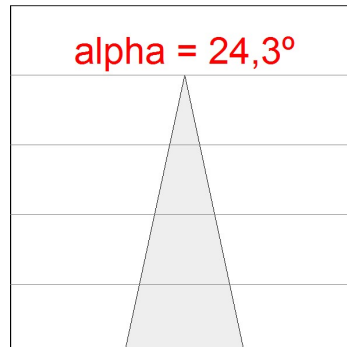

*Tolérance de flux lumineux +/- 10%*

**OPTIONS PERSONNALISABLES:**

HS1SR40MF830NBB

HANCE SEMIREC 4000 WW MFL BK.

**DONNÉES PHOTOMÉTRIQUES :**

HS1SR40MF830NBB  
 $\eta = 100\%$   
 $I_{max} = 4301 \text{ cd/klm}$   
 UTE:  
 CIE: 101 100 100 100 100