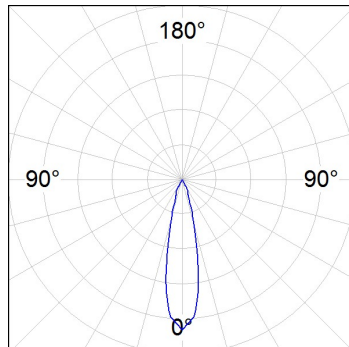

**Finition:** Noir texturé RAL 9011

**Poids:** 1.700 g

**Installation:** Semi-encastré

**SPÉCIFICATIONS TECHNIQUES:**

<b>Flux lumineux:</b>	3.724 lm	<b>°K :</b>	3000
<b>Plum:</b>	37,6W	<b>IRC :</b>	80
<b>Efficacité:</b>	99 lm/w	<b>MacAdam:</b>	3
<b>Type:</b>	COB	<b>Alimentation:</b>	220-240V 50/60Hz
<b>Durée de vie LED:</b>	50.000 L80 B10 (Ta=25°C)	<b>Équipement:</b>	Électronique
<b>Puissance:</b>	34W		

*Tolérance de flux lumineux +/- 10%*

**OPTIONS PERSONNALISABLES:**

HS1SR40MF830NBB

HANCE SEMIREC 4000 WW MFL BK.

**DONNÉES PHOTOMÉTRIQUES :**

HS1SR40MF830NBB  
 $\eta = 100\%$   
 $I_{max} = 4301 \text{ cd/klm}$   
 UTE:  
 CIE: 101 100 100 100 100

H (m)	D (m)	E <sub>max</sub>	E <sub>med</sub>
1	0,43	14530	10399
2	0,86	3633	2600
3	1,29	1614	1155
4	1,72	908	650

**ACCESSOIRES :**

**Optique**

**Code produit:**

HSCU75

**Description:**

HANCE 3000/4000 ACC. CUTTING BEAM