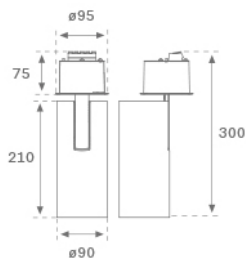

## HANCE SEMIREC 4000 WW MFL BK.

**Description:**

Projecteur semi-encastré multidirectionnel modèle HANCE SEMIREC 4000 WW MFL BK. de la marque LAMP. Corps fabriqué en aluminium injecté peint couleur noir texturé. Dissipation passive pour une gestion thermique appropriée. Modèle pour LED COB, avec température de couleur blanc chaud et équipement électronique incorporé. Réflecteur d'aluminium haute pureté Medium Flood. Classe d'isolation II.

**Finition:** Noir texturé RAL 9011

**Poids:** 1.700 g

**Installation:** Semi-encastré

**SPÉCIFICATIONS TECHNIQUES:**

<b>Flux lumineux:</b>	3.724 lm	<b>°K :</b>	3000
<b>Plum:</b>	37,6W	<b>IRC :</b>	80
<b>Efficacité:</b>	99 lm/w	<b>MacAdam:</b>	3
<b>Type:</b>	COB	<b>Alimentation:</b>	220-240V 50/60Hz
<b>Durée de vie LED:</b>	50.000 L80 B10 (Ta=25°C)	<b>Équipement:</b>	Électronique
<b>Puissance:</b>	34W		

*Tolérance de flux lumineux +/- 10%*

**OPTIONS PERSONNALISABLES:**

HS1SR40MF830NBB

HANCE SEMIREC 4000 WW MFL BK.

**DONNÉES PHOTOMÉTRIQUES :**

HS1SR40MF830NBB  
 $\eta = 100\%$   
 $I_{max} = 4301 \text{ cd/klm}$   
 UTE:  
 CIE: 101 100 100 100 100

H (m)	D (m)	E <sub>max</sub>	E <sub>med</sub>
1	0,43	14530	10399
2	0,86	3633	2600
3	1,29	1614	1155
4	1,72	908	650

**ACCESSOIRES :**

**Optique**

**Code produit:**

HSCU75

**Description:**

HANCE 3000/4000 ACC. CUTTING BEAM