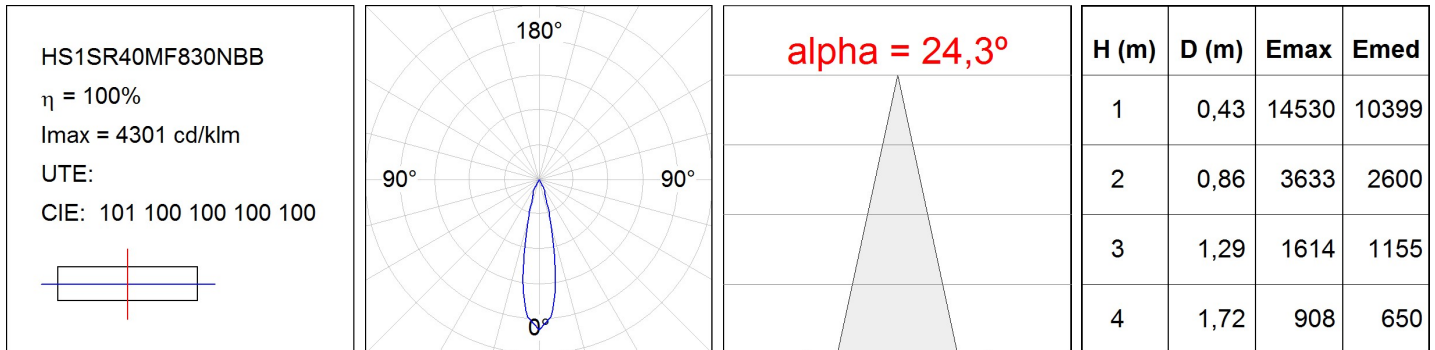

DATOS FOTOMÉTRICOS :