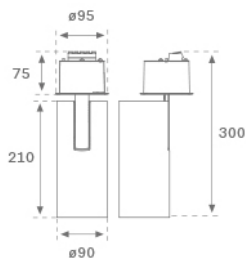

## HANCE SEMIREC 4000 WW MFL BK.

**Descripción:**

Proyector semiempotrado multidireccional modelo HANCE SEMIREC 4000 WW MFL BK. de la marca LAMP. Cuerpo fabricado en inyección de aluminio pintado en color negro texturizado. Disipación pasiva para una correcta gestión térmica. Modelo para LED COB, con temperatura de color blanco cálido y equipo electrónico incorporado. Reflector de aluminio de alta pureza Medium Flood. Clase de aislamiento II.

**Acabado:** Negro texturizado RAL 9011

**Peso:** 1.700 g

**Instalación:** Semi empotrado

**CARACTERÍSTICAS TÉCNICAS:**

<b>Flujo de salida:</b>	3.724 lm	<b>K:</b>	3000
<b>Plum:</b>	37,6W	<b>IRC:</b>	80
<b>Eficacia:</b>	99 lm/w	<b>MacAdam:</b>	3
<b>Fuente de Luz:</b>	COB	<b>Alimentación:</b>	220-240V 50/60Hz
<b>Horas de vida led:</b>	50.000 L80 B10 (Ta=25°C)	<b>Equipo:</b>	Electrónico
<b>Pled:</b>	34W		

*Tolerancia del flujo de salida +/- 10%*

**Opciones Personalizables:**

**DATOS FOTOMÉTRICOS :**

ACCESORIOS :

Óptico

**Cód. producto:**

HSCU75

**Descripción:**