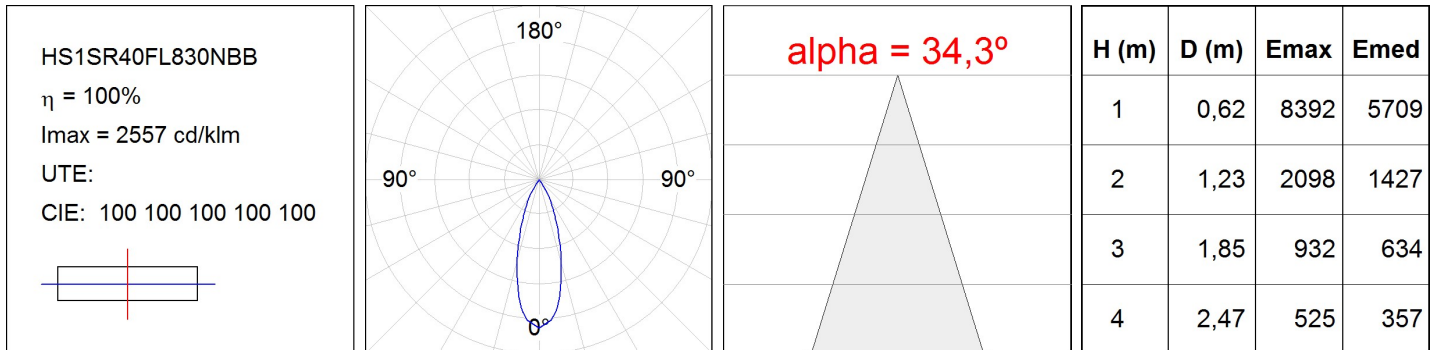

DATOS FOTOMÉTRICOS :