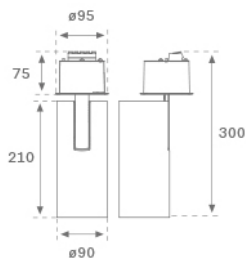

## HANCE SEMIREC 4000 WW FL BK.

**Descripción:**

Proyector semiempotrado multidireccional modelo HANCE SEMIREC 4000 WW FL BK. de la marca LAMP. Cuerpo fabricado en inyección de aluminio pintado en color negro texturizado. Disipación pasiva para una correcta gestión térmica. Modelo para LED COB, con temperatura de color blanco cálido y equipo electrónico incorporado. Reflector de aluminio de alta pureza Flood. Clase de aislamiento II.

**Acabado:** Negro texturizado RAL 9011

**Peso:** 1.700 g

**Instalación:** Semi empotrado

**CARACTERÍSTICAS TÉCNICAS:**

<b>Flujo de salida:</b>	3.695 lm	<b>K:</b>	3000
<b>Plum:</b>	37,6W	<b>IRC:</b>	80
<b>Eficacia:</b>	98,3 lm/w	<b>MacAdam:</b>	3
<b>Fuente de Luz:</b>	COB	<b>Alimentación:</b>	220-240V 50/60Hz
<b>Horas de vida led:</b>	50.000 L80 B10 (Ta=25°C)	<b>Equipo:</b>	Electrónico
<b>Pled:</b>	34W		

*Tolerancia del flujo de salida +/- 10%*

**Opciones Personalizables:**

**DATOS FOTOMÉTRICOS :**

ACCESORIOS :

Óptico

**Cód. producto:**

HSCU75

**Descripción:**