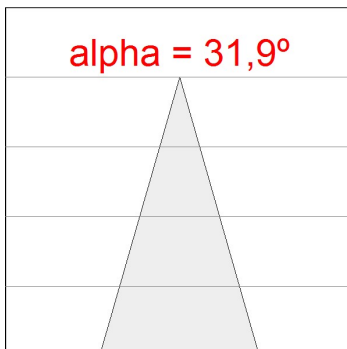

Finition: Blanc texturé RAL 9010

Poids: 1.700 g

Installation: Semi-encastré

SPÉCIFICATIONS TECHNIQUES:

Flux lumineux:	2.854 lm	°K :	4000
Plum:	28,2W	IRC :	80
Efficacité:	101,2 lm/w	MacAdam:	3
Type:	COB	Alimentation:	220-240V 50/60Hz
Durée de vie LED:	50.000 L80 B10 (Ta=25°C)	Équipement:	Électronique
Puissance:	25W		

Tolérance de flux lumineux +/- 10%

**OPTIONS PERSONNALISABLES:**

HS1SR30FL840NBW

HANCE SEMIREC 3000 NW FL WH.

DONNÉES PHOTOMÉTRIQUES :

HS1SR30FL840NBW
 $\eta = 100\%$
 $I_{max} = 2807 \text{ cd/klm}$
 UTE:
 CIE: 101 100 100 100 100