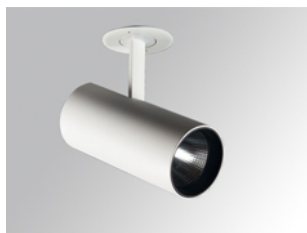

HS1SR30FL840NBW

HANCE SEMIREC 3000 NW FL WH.

Description:

Projecteur semi-encastré multidirectionnel modèle HANCE SEMIREC 3000 NW FL WH. de la marque LAMP. Corps fabriqué en aluminium injecté peint couleur blanc texturé. Dissipation passive pour une gestion thermique appropriée. Modèle pour LED COB, avec température de couleur blanc neutre et équipement électronique incorporé. Réflecteur d'aluminium haute pureté Flood. Classe d'isolation II.

Finition: Blanc texturé RAL 9010

Poids: 1.700 g

Installation: Semi-encastré

SPÉCIFICATIONS TECHNIQUES:

Flux lumineux:	2.854 lm	°K :	4000
Plum:	28,2W	IRC :	80
Efficacité:	101,2 lm/w	MacAdam:	3
Type:	COB	Alimentation:	220-240V 50/60Hz
Durée de vie LED:	50.000 L80 B10 (Ta=25°C)	Équipement:	Électronique
Puissance:	25W		