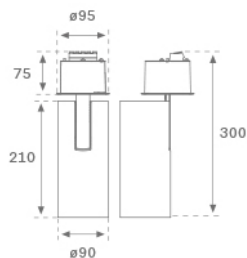

HS1SR30FL840NBW

HANCE SEMIREC 3000 NW FL WH.

Description:

Projecteur semi-encastré multidirectionnel modèle HANCE SEMIREC 3000 NW FL WH. de la marque LAMP. Corps fabriqué en aluminium injecté peint couleur blanc texturé. Dissipation passive pour une gestion thermique appropriée. Modèle pour LED COB, avec température de couleur blanc neutre et équipement électronique incorporé. Réflecteur d'aluminium haute pureté Flood. Classe d'isolation II.

Finition: Blanc texturé RAL 9010

Poids: 1.700 g

Installation: Semi-encastré

SPÉCIFICATIONS TECHNIQUES:

Flux lumineux:	2.854 lm	°K :	4000
Plum:	28,2W	IRC :	80
Efficacité:	101,2 lm/w	MacAdam:	3
Type:	COB	Alimentation:	220-240V 50/60Hz
Durée de vie LED:	50.000 L80 B10 (Ta=25°C)	Équipement:	Électronique
Puissance:	25W		

Tolérance de flux lumineux +/- 10%

**OPTIONS PERSONNALISABLES:**

HS1SR30FL840NBW

HANCE SEMIREC 3000 NW FL WH.

DONNÉES PHOTOMÉTRIQUES :

HS1SR30FL840NBW
 $\eta = 100\%$
 $I_{max} = 2807 \text{ cd/klm}$
 UTE:
 CIE: 101 100 100 100 100

H (m)	D (m)	E _{max}	E _{med}
1	0,57	7515	5104
2	1,14	1879	1276
3	1,72	835	567
4	2,29	470	319

ACCESSOIRES :

Optique

Code produit:

HSCU75

Description:

HANCE 3000/4000 ACC. CUTTING BEAM

Code produit: