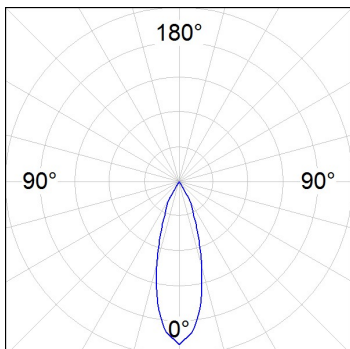

Finition: Blanc texturé RAL 9010

Poids: 1.700 g

Installation: Semi-encastré

SPÉCIFICATIONS TECHNIQUES:

Flux lumineux:	2.854 lm	°K :	4000
Plum:	28,2W	IRC :	80
Efficacité:	101,2 lm/w	MacAdam:	3
Type:	COB	Alimentation:	220-240V 50/60Hz
Durée de vie LED:	50.000 L80 B10 (Ta=25°C)	Équipement:	Électronique
Puissance:	25W		

Tolérance de flux lumineux +/- 10%

**OPTIONS PERSONNALISABLES:**

HS1SR30FL840NBW

HANCE SEMIREC 3000 NW FL WH.

DONNÉES PHOTOMÉTRIQUES :

HS1SR30FL840NBW
 $\eta = 100\%$
 $I_{max} = 2807 \text{ cd/klm}$
 UTE:
 CIE: 101 100 100 100 100