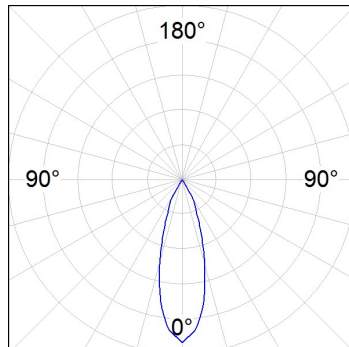

Finition: Noir texturé RAL 9011

Poids: 1.700 g

Installation: Semi-encastré

SPÉCIFICATIONS TECHNIQUES:

Flux lumineux:	2.740 lm	°K :	3000
Plum:	28,2W	IRC :	80
Efficacité:	97,2 lm/w	MacAdam:	3
Type:	COB	Alimentation:	220-240V 50/60Hz
Durée de vie LED:	50.000 L80 B10 (Ta=25°C)	Équipement:	Électronique
Puissance:	25W		

Tolérance de flux lumineux +/- 10%

**OPTIONS PERSONNALISABLES:**

HS1SR30FL830NBB

HANCE SEMIREC 3000 WW FL BK.

DONNÉES PHOTOMÉTRIQUES :

HS1SR30FL830NBB
 $\eta = 100\%$
 $I_{max} = 2807 \text{ cd/klm}$
 UTE:
 CIE: 101 100 100 100 100