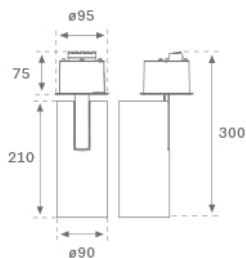

HS1SR30FL830NBB

HANCE SEMIREC 3000 WW FL BK.

Description:

Projecteur semi-encastré multidirectionnel modèle HANCE SEMIREC 3000 WW FL BK. de la marque LAMP. Corps fabriqué en aluminium injecté peint couleur noir texturé. Dissipation passive pour une gestion thermique appropriée. Modèle pour LED COB, avec température de couleur blanc chaud et équipement électronique incorporé. Réflecteur d'aluminium haute pureté Flood. Classe d'isolation II.

Finition: Noir texturé RAL 9011

Poids: 1.700 g

Installation: Semi-encastré

SPÉCIFICATIONS TECHNIQUES:

Flux lumineux:	2.740 lm	°K :	3000
Plum:	28,2W	IRC :	80
Efficacité:	97,2 lm/w	MacAdam:	3
Type:	COB	Alimentation:	220-240V 50/60Hz
Durée de vie LED:	50.000 L80 B10 (Ta=25°C)	Équipement:	Électronique
Puissance:	25W		

Tolérance de flux lumineux +/- 10%

**OPTIONS PERSONNALISABLES:**

HS1SR30FL830NBB

HANCE SEMIREC 3000 WW FL BK.

DONNÉES PHOTOMÉTRIQUES :

HS1SR30FL830NBB
 $\eta = 100\%$
 $I_{max} = 2807 \text{ cd/klm}$
 UTE:
 CIE: 101 100 100 100 100

H (m)	D (m)	E _{max}	E _{med}
1	0,57	7188	4882
2	1,14	1797	1220
3	1,72	799	542
4	2,29	449	305

ACCESSOIRES :

Optique

Code produit:

HSCU75

Description:

HANCE 3000/4000 ACC. CUTTING BEAM

Code produit: