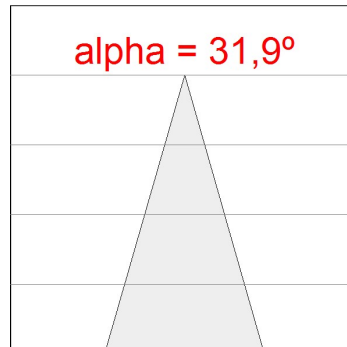

Finition: Noir texturé RAL 9011

Poids: 1.700 g

Installation: Semi-encastré

SPÉCIFICATIONS TECHNIQUES:

Flux lumineux:	2.740 lm	°K :	3000
Plum:	28,2W	IRC :	80
Efficacité:	97,2 lm/w	MacAdam:	3
Type:	COB	Alimentation:	220-240V 50/60Hz
Durée de vie LED:	50.000 L80 B10 (Ta=25°C)	Équipement:	Électronique
Puissance:	25W		

Tolérance de flux lumineux +/- 10%

**OPTIONS PERSONNALISABLES:**

HS1SR30FL830NBB

HANCE SEMIREC 3000 WW FL BK.

DONNÉES PHOTOMÉTRIQUES :

HS1SR30FL830NBB
 $\eta = 100\%$
 $I_{max} = 2807 \text{ cd/klm}$
 UTE:
 CIE: 101 100 100 100 100