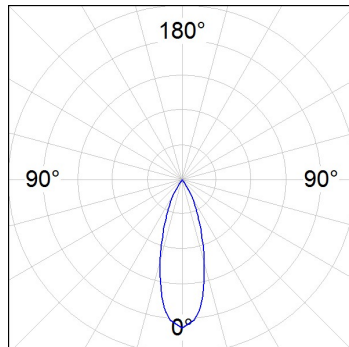

**Finition:** Noir texturé RAL 9011

**Poids:** 1.340 g

**Installation:** Surface

**SPÉCIFICATIONS TECHNIQUES:**

<b>Flux lumineux:</b>	3.845 lm	<b>°K :</b>	4000
<b>Plum:</b>	37,6W	<b>IRC :</b>	80
<b>Efficacité:</b>	102,3 lm/w	<b>MacAdam:</b>	3
<b>Type:</b>	COB	<b>Alimentation:</b>	220-240V 50/60Hz
<b>Durée de vie LED:</b>	50.000 L80 B10 (Ta=25°C)	<b>Équipement:</b>	Électronique
<b>Puissance:</b>	34W		

*Tolérance de flux lumineux +/- 10%*

**OPTIONS PERSONNALISABLES:**

HS1SF40FL840NBB

HANCE SUR 4000 NW FL BK.

**DONNÉES PHOTOMÉTRIQUES :**

HS1SF40FL840NBB  
 $\eta = 100\%$   
 $I_{max} = 2557 \text{ cd/klm}$   
 UTE:  
 CIE: 100 100 100 100 100

H (m)	D (m)	E <sub>max</sub>	E <sub>med</sub>
1	0,62	8738	5944
2	1,23	2185	1486
3	1,85	971	660
4	2,47	546	371

**ACCESSOIRES :**

**Optique**

**Code produit:**

HSCU75

**Description:**

HANCE 3000/4000 ACC. CUTTING BEAM