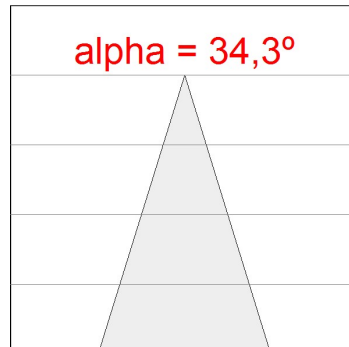

**Finition:** Noir texturé RAL 9011

**Poids:** 1.340 g

**Installation:** Surface

**SPÉCIFICATIONS TECHNIQUES:**

<b>Flux lumineux:</b>	3.845 lm	<b>°K :</b>	4000
<b>Plum:</b>	37,6W	<b>IRC :</b>	80
<b>Efficacité:</b>	102,3 lm/w	<b>MacAdam:</b>	3
<b>Type:</b>	COB	<b>Alimentation:</b>	220-240V 50/60Hz
<b>Durée de vie LED:</b>	50.000 L80 B10 (Ta=25°C)	<b>Équipement:</b>	Électronique
<b>Puissance:</b>	34W		

*Tolérance de flux lumineux +/- 10%*

**OPTIONS PERSONNALISABLES:**

HS1SF40FL840NBB

HANCE SUR 4000 NW FL BK.

**DONNÉES PHOTOMÉTRIQUES :**

HS1SF40FL840NBB  
 $\eta = 100\%$   
 $I_{max} = 2557 \text{ cd/klm}$   
 UTE:  
 CIE: 100 100 100 100 100