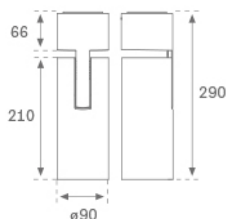

HS1SF40FL840NBB