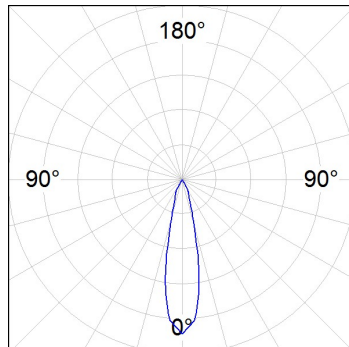

Finition: Noir texturé RAL 9011

Poids: 1.340 g

Installation: Surface

SPÉCIFICATIONS TECHNIQUES:

Flux lumineux:	2.933 lm	°K :	4000
Plum:	28,2W	IRC :	80
Efficacité:	104 lm/w	MacAdam:	3
Type:	COB	Alimentation:	220-240V 50/60Hz
Durée de vie LED:	50.000 L80 B10 (Ta=25°C)	Équipement:	Électronique
Puissance:	25W		

Tolérance de flux lumineux +/- 10%

OPTIONS PERSONNALISABLES:

HS1SF30MF840NBB

HANCE SUR 3000 NW MFL BK.

DONNÉES PHOTOMÉTRIQUES :

HS1SF30MF840NBB
 $\eta = 100\%$
 $I_{max} = 4425 \text{ cd/klm}$
 UTE:
 CIE: 102 100 100 100 100