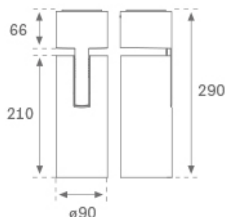

HS1SF30MF840NBB