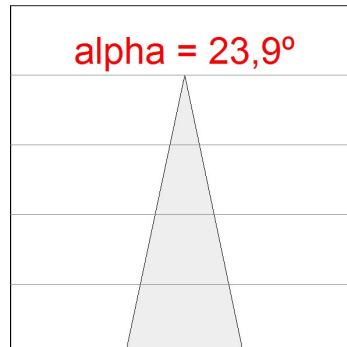

Finition: Noir texturé RAL 9011

Poids: 1.340 g

Installation: Surface

SPÉCIFICATIONS TECHNIQUES:

Flux lumineux:	2.933 lm	°K :	4000
Plum:	28,2W	IRC :	80
Efficacité:	104 lm/w	MacAdam:	3
Type:	COB	Alimentation:	220-240V 50/60Hz
Durée de vie LED:	50.000 L80 B10 (Ta=25°C)	Équipement:	Électronique
Puissance:	25W		

Tolérance de flux lumineux +/- 10%

OPTIONS PERSONNALISABLES:

HS1SF30MF840NBB

HANCE SUR 3000 NW MFL BK.

DONNÉES PHOTOMÉTRIQUES :

HS1SF30MF840NBB
 $\eta = 100\%$
 $I_{max} = 4425 \text{ cd/klm}$
 UTE:
 CIE: 102 100 100 100 100