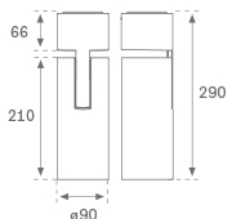

HS1SF30MF840NBB