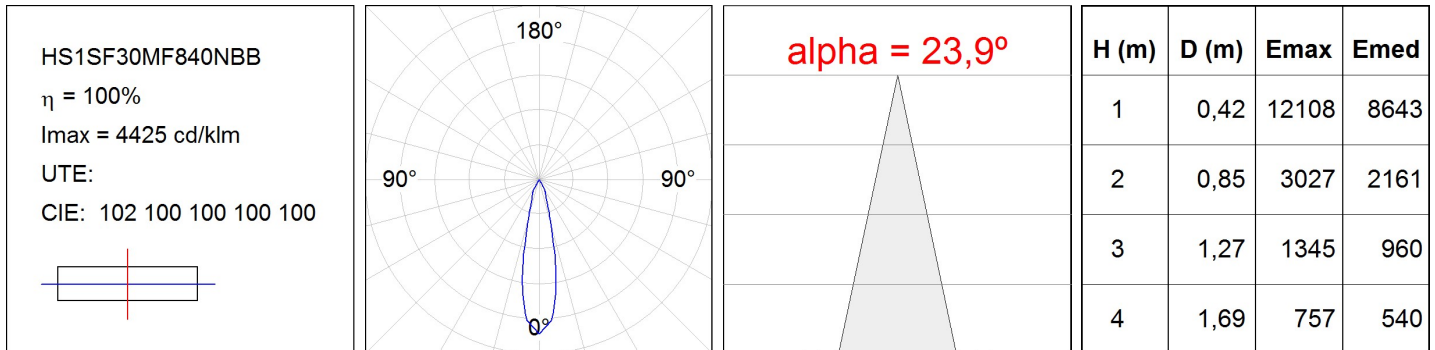

Acabado: Negro texturizado RAL 9011

Peso: 1.340 g

Instalación: Superficie

CARACTERÍSTICAS TÉCNICAS:

Flujo de salida:	2.933 lm	K:	4000
Plum:	28,2W	IRC:	80
Eficacia:	104 lm/w	MacAdam:	3
Fuente de Luz:	COB	Alimentación:	220-240V 50/60Hz
Horas de vida led:	50.000 L80 B10 (Ta=25°C)	Equipo:	Electrónico
Pled:	25W		

Tolerancia del flujo de salida +/- 10%

**Opciones Personalizables:**

DATOS FOTOMÉTRICOS :

ACCESORIOS :

Óptico

Cód. producto:

HSCU75

Descripción: