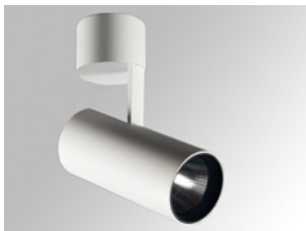

HS1SF30MF840DBW

HANCE SUR 3000 NW MFL DALI WH.

Description:

Projecteur pour le montage en surface multidirectionnel modèle HANCE SUR 3000 NW MFL DALI WH. de la marque LAMP. Corps fabriqué en aluminium injecté peint couleur blanc texturé. Dissipation passive pour une gestion thermique appropriée. Modèle pour LED COB, avec température de couleur blanc neutre et équipement DALI électronique incorporé. Réflecteur d'aluminium haute pureté Medium Flood. Classe d'isolation I.

Finition: Blanc texturé RAL 9010

Poids: 1.340 g

Installation: Surface

SPÉCIFICATIONS TECHNIQUES:

Flux lumineux:	2.933 lm	°K :	4000
Plum:	28,2W	IRC :	80
Efficacité:	104 lm/w	MacAdam:	3
Type:	COB	Alimentation:	220-240V 50/60Hz
Durée de vie LED:	50.000 L80 B10 (Ta=25°C)	Équipement:	Réglable DALI
Puissance:	25W		