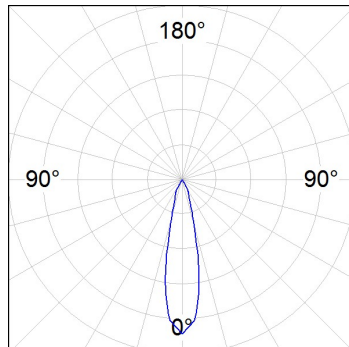

Finition: Blanc texturé RAL 9010

Poids: 1.340 g

Installation: Surface

SPÉCIFICATIONS TECHNIQUES:

Flux lumineux:	2.933 lm	°K :	4000
Plum:	28,2W	IRC :	80
Efficacité:	104 lm/w	MacAdam:	3
Type:	COB	Alimentation:	220-240V 50/60Hz
Durée de vie LED:	50.000 L80 B10 (Ta=25°C)	Équipement:	Réglable DALI
Puissance:	25W		

Tolérance de flux lumineux +/- 10%

**OPTIONS PERSONNALISABLES:**

HS1SF30MF840DBW

HANCE SUR 3000 NW MFL DALI WH.

DONNÉES PHOTOMÉTRIQUES :

HS1SF30MF840NBW
 $\eta = 100\%$
 $I_{max} = 4425 \text{ cd/klm}$
 UTE:
 CIE: 102 100 100 100 100