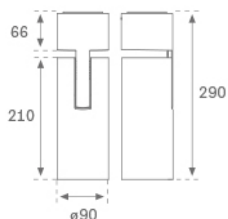

HS1SF30MF840DBW

HANCE SUR 3000 NW MFL DALI WH.

Description:

Projecteur pour le montage en surface multidirectionnel modèle HANCE SUR 3000 NW MFL DALI WH. de la marque LAMP. Corps fabriqué en aluminium injecté peint couleur blanc texturé. Dissipation passive pour une gestion thermique appropriée. Modèle pour LED COB, avec température de couleur blanc neutre et équipement DALI électronique incorporé. Réflecteur d'aluminium haute pureté Medium Flood. Classe d'isolation I.

Finition: Blanc texturé RAL 9010

Poids: 1.340 g

Installation: Surface

SPÉCIFICATIONS TECHNIQUES:

Flux lumineux:	2.933 lm	°K :	4000
Plum:	28,2W	IRC :	80
Efficacité:	104 lm/w	MacAdam:	3
Type:	COB	Alimentation:	220-240V 50/60Hz
Durée de vie LED:	50.000 L80 B10 (Ta=25°C)	Équipement:	Réglable DALI
Puissance:	25W		

Tolérance de flux lumineux +/- 10%

**OPTIONS PERSONNALISABLES:**

HS1SF30MF840DBW

HANCE SUR 3000 NW MFL DALI WH.

DONNÉES PHOTOMÉTRIQUES :

HS1SF30MF840NBW
 $\eta = 100\%$
 $I_{max} = 4425 \text{ cd/klm}$
 UTE:
 CIE: 102 100 100 100 100

H (m)	D (m)	E _{max}	E _{med}
1	0,42	12108	8643
2	0,85	3027	2161
3	1,27	1345	960
4	1,69	757	540

ACCESSOIRES :

Optique

Code produit:

HSCU75

Description:

HANCE 3000/4000 ACC. CUTTING BEAM

Code produit: