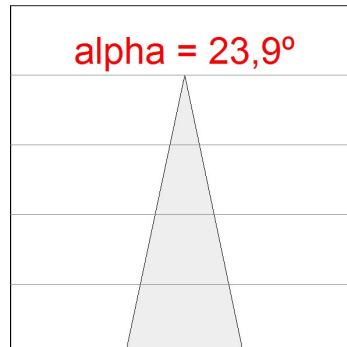

Finition: Blanc texturé RAL 9010

Poids: 1.340 g

Installation: Surface

SPÉCIFICATIONS TECHNIQUES:

Flux lumineux:	2.933 lm	°K :	4000
Plum:	28,2W	IRC :	80
Efficacité:	104 lm/w	MacAdam:	3
Type:	COB	Alimentation:	220-240V 50/60Hz
Durée de vie LED:	50.000 L80 B10 (Ta=25°C)	Équipement:	Réglable DALI
Puissance:	25W		

Tolérance de flux lumineux +/- 10%

**OPTIONS PERSONNALISABLES:**

HS1SF30MF840DBW

HANCE SUR 3000 NW MFL DALI WH.

DONNÉES PHOTOMÉTRIQUES :

HS1SF30MF840NBW
 $\eta = 100\%$
 $I_{max} = 4425 \text{ cd/klm}$
 UTE:
 CIE: 102 100 100 100 100