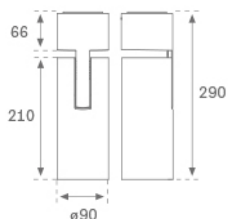

HS1SF30FL840NBB