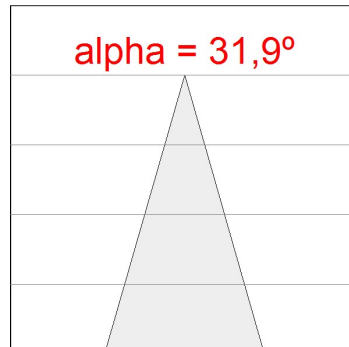

**Finition:** Noir texturé RAL 9011

**Poids:** 1.340 g

**Installation:** Surface

**SPÉCIFICATIONS TECHNIQUES:**

<b>Flux lumineux:</b>	2.854 lm	<b>°K :</b>	4000
<b>Plum:</b>	28,2W	<b>IRC :</b>	80
<b>Efficacité:</b>	101,2 lm/w	<b>MacAdam:</b>	3
<b>Type:</b>	COB	<b>Alimentation:</b>	220-240V 50/60Hz
<b>Durée de vie LED:</b>	50.000 L80 B10 (Ta=25°C)	<b>Équipement:</b>	Électronique
<b>Puissance:</b>	25W		

*Tolérance de flux lumineux +/- 10%*

**OPTIONS PERSONNALISABLES:**

HS1SF30FL840NBB

HANCE SUR 3000 NW FL BK.

**DONNÉES PHOTOMÉTRIQUES :**

HS1SF30FL840NBB  
 $\eta = 100\%$   
 $I_{max} = 2807 \text{ cd/klm}$   
 UTE:  
 CIE: 101 100 100 100 100