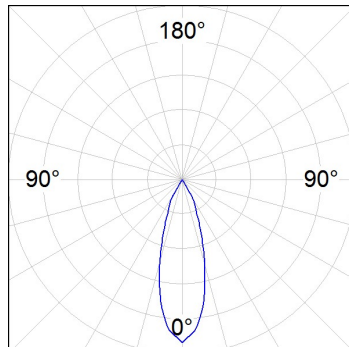

**Finition:** Noir texturé RAL 9011

**Poids:** 1.340 g

**Installation:** Surface

**SPÉCIFICATIONS TECHNIQUES:**

<b>Flux lumineux:</b>	2.854 lm	<b>°K :</b>	4000
<b>Plum:</b>	28,2W	<b>IRC :</b>	80
<b>Efficacité:</b>	101,2 lm/w	<b>MacAdam:</b>	3
<b>Type:</b>	COB	<b>Alimentation:</b>	220-240V 50/60Hz
<b>Durée de vie LED:</b>	50.000 L80 B10 (Ta=25°C)	<b>Équipement:</b>	Électronique
<b>Puissance:</b>	25W		

*Tolérance de flux lumineux +/- 10%*

**OPTIONS PERSONNALISABLES:**

HS1SF30FL840NBB

HANCE SUR 3000 NW FL BK.

**DONNÉES PHOTOMÉTRIQUES :**

HS1SF30FL840NBB  
 $\eta = 100\%$   
 $I_{max} = 2807 \text{ cd/klm}$   
 UTE:  
 CIE: 101 100 100 100 100