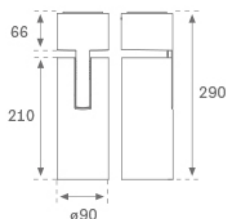

HS1SF30FL840NBB