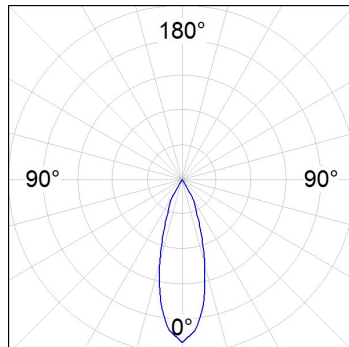

**Acabado:** Negro texturizado RAL 9011

**Peso:** 1.340 g

**Instalación:** Superficie

**CARACTERÍSTICAS TÉCNICAS:**

<b>Flujo de salida:</b>	2.854 lm	<b>K:</b>	4000
<b>Plum:</b>	28,2W	<b>IRC:</b>	80
<b>Eficacia:</b>	101,2 lm/w	<b>MacAdam:</b>	3
<b>Fuente de Luz:</b>	COB	<b>Alimentación:</b>	220-240V 50/60Hz
<b>Horas de vida led:</b>	50.000 L80 B10 (Ta=25°C)	<b>Equipo:</b>	Electrónico
<b>Pled:</b>	25W		

*Tolerancia del flujo de salida +/- 10%*

**Opciones Personalizables:**

**DATOS FOTOMÉTRICOS :**

HS1SF30FL840NBB  
 $\eta = 100\%$   
 $I_{max} = 2807 \text{ cd/klm}$   
 UTE:  
 CIE: 101 100 100 100 100

H (m)	D (m)	E <sub>max</sub>	E <sub>med</sub>
1	0,57	7515	5104
2	1,14	1879	1276
3	1,72	835	567
4	2,29	470	319