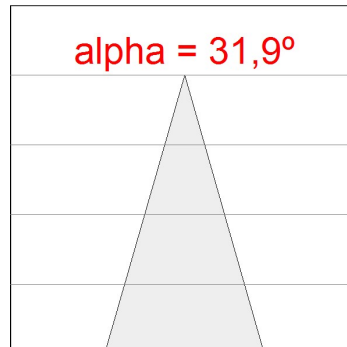

DATOS FOTOMÉTRICOS :

HS1SF30FL840NBB
 $\eta = 100\%$
 $I_{max} = 2807 \text{ cd/klm}$
UTE:
CIE: 101 100 100 100 100

H (m)	D (m)	E_{max}	E_{med}
1	0,57	7515	5104
2	1,14	1879	1276
3	1,72	835	567
4	2,29	470	319