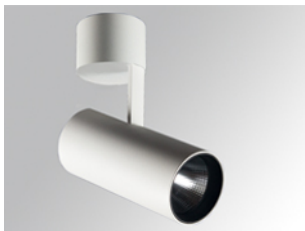

## HS1SF30FL840DBW

## HANCE SUR 3000 NW FL DALI WH.

**Descripción:**

Proyector para superficie multidireccional modelo HANCE SUR 3000 NW FL DALI WH. de la marca LAMP. Cuerpo fabricado en inyección de aluminio pintado en color blanco texturizado. Disipación pasiva para una correcta gestión térmica. Modelo para LED COB, con temperatura de color blanco neutro y equipo electrónico DALI incorporado. Reflector de aluminio de alta pureza Flood. Clase de aislamiento I.

**Acabado:** Blanco texturizado RAL 9010

**Peso:** 1.340 g

**Instalación:** Superficie

**CARACTERÍSTICAS TÉCNICAS:**

<b>Flujo de salida:</b>	2.854 lm	<b>K:</b>	4000
<b>Plum:</b>	28,2W	<b>IRC:</b>	80
<b>Eficacia:</b>	101,2 lm/w	<b>MacAdam:</b>	3
<b>Fuente de Luz:</b>	COB	<b>Alimentación:</b>	220-240V 50/60Hz
<b>Horas de vida led:</b>	50.000 L80 B10 (Ta=25°C)	<b>Equipo:</b>	Regulable DALI
<b>Pled:</b>	25W		