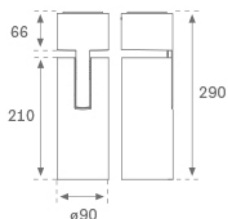

**Acabado:** Blanco texturizado RAL 9010

**Peso:** 1.340 g

**Instalación:** Superficie

**CARACTERÍSTICAS TÉCNICAS:**

<b>Flujo de salida:</b>	2.854 lm	<b>K:</b>	4000
<b>Plum:</b>	28,2W	<b>IRC:</b>	80
<b>Eficacia:</b>	101,2 lm/w	<b>MacAdam:</b>	3
<b>Fuente de Luz:</b>	COB	<b>Alimentación:</b>	220-240V 50/60Hz
<b>Horas de vida led:</b>	50.000 L80 B10 (Ta=25°C)	<b>Equipo:</b>	Regulable DALI
<b>Pled:</b>	25W		

*Tolerancia del flujo de salida +/- 10%*

**Opciones Personalizables:**

**DATOS FOTOMÉTRICOS :**

ACCESORIOS :

Óptico

**Cód. producto:**

HSCU75

**Descripción:**