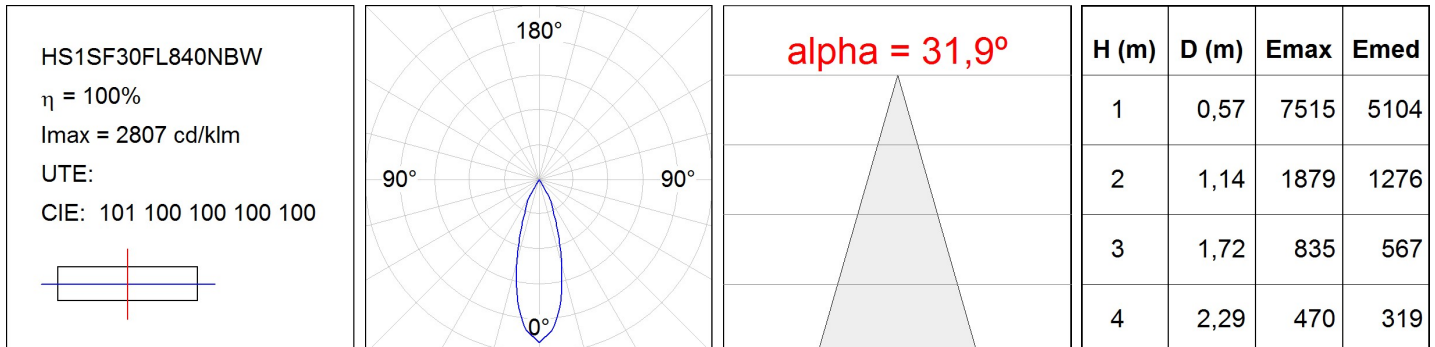

**Acabado:** Blanco texturizado RAL 9010

**Peso:** 1.340 g

**Instalación:** Superficie

**CARACTERÍSTICAS TÉCNICAS:**

<b>Flujo de salida:</b>	2.854 lm	<b>K:</b>	4000
<b>Plum:</b>	28,2W	<b>IRC:</b>	80
<b>Eficacia:</b>	101,2 lm/w	<b>MacAdam:</b>	3
<b>Fuente de Luz:</b>	COB	<b>Alimentación:</b>	220-240V 50/60Hz
<b>Horas de vida led:</b>	50.000 L80 B10 (Ta=25°C)	<b>Equipo:</b>	Regulable DALI
<b>Pled:</b>	25W		

*Tolerancia del flujo de salida +/- 10%*

**Opciones Personalizables:**

**DATOS FOTOMÉTRICOS :**

ACCESORIOS :

Óptico

**Cód. producto:**

HSCU75

**Descripción:**