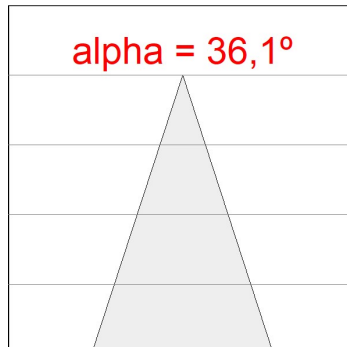

Finition: Noir texturé RAL 9011

Poids: 720 g

Installation: Surface

SPÉCIFICATIONS TECHNIQUES:

Flux lumineux:	1.445 lm	°K :	3000
Plum:	20,7W	IRC :	80
Efficacité:	69,8 lm/w	MacAdam:	3
Type:	COB	Alimentation:	220-240V 50/60Hz
Durée de vie LED:	50.000 L80 B10 (Ta=25°C)	Équipement:	Électronique
Puissance:	18W		

Tolérance de flux lumineux +/- 10%

**OPTIONS PERSONNALISABLES:**

HS1SF20FL830NBB

HANCE SUR 2000 WW FL BK.

DONNÉES PHOTOMÉTRIQUES :

HS1SF20FL830NBB
 $\eta = 100\%$
 $I_{max} = 2006 \text{ cd/klm}$
 UTE:
 CIE: 100 100 100 100 100