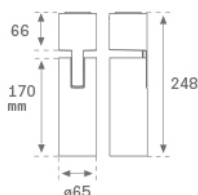

HS1SF20FL830NBB

HANCE SUR 2000 WW FL BK.

Description:

Projecteur pour le montage en surface multidirectionnel modèle HANCE SUR 2000 WW FL BK. de la marque LAMP. Corps fabriqué en aluminium injecté peint couleur noir texturé. Dissipation passive pour une gestion thermique appropriée. Modèle pour LED COB, avec température de couleur blanc chaud et équipement électronique incorporé. Réflecteur d'aluminium haute pureté Flood. Classe d'isolation I.

Finition: Noir texturé RAL 9011

Poids: 720 g

Installation: Surface

SPÉCIFICATIONS TECHNIQUES:

Flux lumineux:	1.445 lm	°K :	3000
Plum:	20,7W	IRC :	80
Efficacité:	69,8 lm/w	MacAdam:	3
Type:	COB	Alimentation:	220-240V 50/60Hz
Durée de vie LED:	50.000 L80 B10 (Ta=25°C)	Équipement:	Électronique
Puissance:	18W		

Tolérance de flux lumineux +/- 10%

**OPTIONS PERSONNALISABLES:**

HS1SF20FL830NBB

HANCE SUR 2000 WW FL BK.

DONNÉES PHOTOMÉTRIQUES :

HS1SF20FL830NBB
 $\eta = 100\%$
 $I_{max} = 2006 \text{ cd/klm}$
 UTE:
 CIE: 100 100 100 100 100

H (m)	D (m)	E _{max}	E _{med}
1	0,65	2890	1870
2	1,30	723	468
3	1,96	321	208
4	2,61	181	117

ACCESSOIRES :

Optique

Code produit:

HSCU50

Description:

HANCE 1000/2000 ACC. CUTTING BEAM

Code produit: