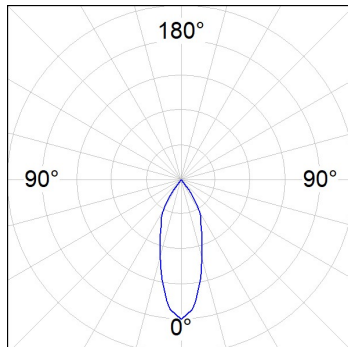

Finition: Noir texturé RAL 9011

Poids: 720 g

Installation: Surface

SPÉCIFICATIONS TECHNIQUES:

Flux lumineux:	1.445 lm	°K :	3000
Plum:	20,7W	IRC :	80
Efficacité:	69,8 lm/w	MacAdam:	3
Type:	COB	Alimentation:	220-240V 50/60Hz
Durée de vie LED:	50.000 L80 B10 (Ta=25°C)	Équipement:	Électronique
Puissance:	18W		

Tolérance de flux lumineux +/- 10%

**OPTIONS PERSONNALISABLES:**

HS1SF20FL830NBB

HANCE SUR 2000 WW FL BK.

DONNÉES PHOTOMÉTRIQUES :

HS1SF20FL830NBB
 $\eta = 100\%$
 $I_{max} = 2006 \text{ cd/klm}$
 UTE:
 CIE: 100 100 100 100 100

H (m)	D (m)	E _{max}	E _{med}
1	0,65	2890	1870
2	1,30	723	468
3	1,96	321	208
4	2,61	181	117

ACCESSOIRES :

Optique

Code produit:

HSCU50

Description:

HANCE 1000/2000 ACC. CUTTING BEAM

Code produit: