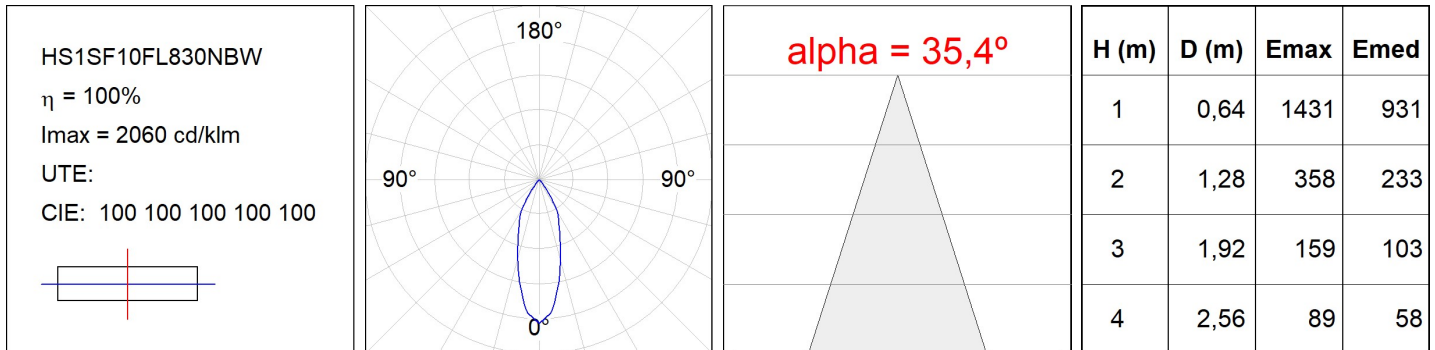

**Finish:** Texturised white RAL 9010

**Weight:** 620 g

**Installation:** Surface

**TECHNICAL SPECIFICATIONS:**

<b>Light output:</b>	697 lm	<b>°K :</b>	3000
<b>Plum:</b>	7,7W	<b>CRI :</b>	80
<b>Efficacy:</b>	90,5 lm/w	<b>MacAdam:</b>	3
<b>Type:</b>	COB	<b>Power Supply:</b>	220-240V 50/60Hz
<b>LED Lifetime:</b>	50.000 L90 B10 (Ta=25°C)	<b>Gear:</b>	Electronic
<b>Power:</b>	7W		

*Light output tolerance +/- 10%*

**CUSTOM MADE OPTIONS:**

HS1SF10FL830NBW

HANCE SUR 1000 WW FL WH.

**PHOTOMETRIC DATA :**

**ACCESORIES :**

**Optical**

**Product code:**