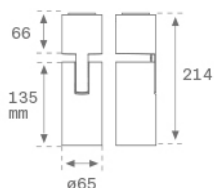

**Finish:** Texturised white RAL 9010

**Weight:** 620 g

**Installation:** Surface

**TECHNICAL SPECIFICATIONS:**

<b>Light output:</b>	697 lm	<b>°K :</b>	3000
<b>Plum:</b>	7,7W	<b>CRI :</b>	80
<b>Efficacy:</b>	90,5 lm/w	<b>MacAdam:</b>	3
<b>Type:</b>	COB	<b>Power Supply:</b>	220-240V 50/60Hz
<b>LED Lifetime:</b>	50.000 L90 B10 (Ta=25°C)	<b>Gear:</b>	Electronic
<b>Power:</b>	7W		