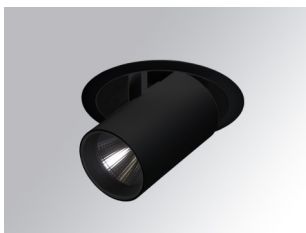

HD1SR40SP830DBB

HANCE DOWN SEMIREC 4000 WW SP DALI BK.

Description:

Downlight semi-encastré multidirectionnel modèle HANCE DOWN SEMIREC 4000 WW SP DALI BK. de la marque LAMP. Corps et cadre fabriqués en aluminium injecté en noir texturé et anneaux en polycarbonate injecté en noir. Dissipation passive pour une gestion thermique appropriée. Modèle avec LED COB avec une température de couleur blanc chaud et équipement DALI électronique incorporé. Réflecteur d'aluminium d'haute pureté Spot. Il permet une rotation de 355° et une inclinaison jusqu'à 85°. Classe d'isolation II.

Finition: Noir texturé RAL 9011

Poids: 1.540 g

Installation: Encastré

SPÉCIFICATIONS TECHNIQUES:

Flux lumineux:	3.518 lm	°K :	3000
Plum:	37,6W	IRC :	80
Efficacité:	93,6 lm/w	MacAdam:	3
Type:	COB	Alimentation:	220-240V 50/60Hz
Durée de vie LED:	50.000 L80 B10 (Ta=25°C)	Équipement:	Réglable DALI
Puissance:	34W		