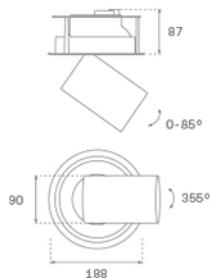

HD1SR40SP830DBB

HANCE DOWN SEMIREC 4000 WW SP DALI BK.

Description:

Downlight semi-encastré multidirectionnel modèle HANCE DOWN SEMIREC 4000 WW SP DALI BK. de la marque LAMP. Corps et cadre fabriqués en aluminium injecté en noir texturé et anneaux en polycarbonate injecté en noir. Dissipation passive pour une gestion thermique appropriée. Modèle avec LED COB avec une température de couleur blanc chaud et équipement DALI électronique incorporé. Réflecteur d'aluminium d'haute pureté Spot. Il permet une rotation de 355° et une inclinaison jusqu'à 85°. Classe d'isolation II.

Finition: Noir texturé RAL 9011

Poids: 1.540 g

Installation: Encastré

SPÉCIFICATIONS TECHNIQUES:

Flux lumineux:	3.518 lm	°K :	3000
Plum:	37,6W	IRC :	80
Efficacité:	93,6 lm/w	MacAdam:	3
Type:	COB	Alimentation:	220-240V 50/60Hz
Durée de vie LED:	50.000 L80 B10 (Ta=25°C)	Équipement:	Réglable DALI
Puissance:	34W		

Tolérance de flux lumineux +/- 10%

OPTIONS PERSONNALISABLES:

DONNÉES PHOTOMÉTRIQUES :

HD1SR40SP830NBB
 $\eta = 100\%$
 $I_{max} = 6494 \text{ cd/klm}$
 UTE:
 CIE: 103 100 100 100 100

H (m)	D (m)	E _{max}	E _{med}
1	0,31	22736	16161
2	0,62	5684	4040
3	0,93	2526	1796
4	1,24	1421	1010