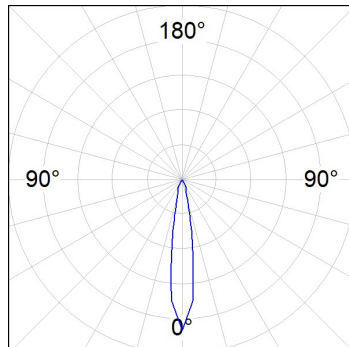

Finition: Noir texturé RAL 9011

Poids: 1.540 g

Installation: Encastré

SPÉCIFICATIONS TECHNIQUES:

Flux lumineux:	3.518 lm	°K :	3000
Plum:	37,6W	IRC :	80
Efficacité:	93,6 lm/w	MacAdam:	3
Type:	COB	Alimentation:	220-240V 50/60Hz
Durée de vie LED:	50.000 L80 B10 (Ta=25°C)	Équipement:	Réglable DALI
Puissance:	34W		

Tolérance de flux lumineux +/- 10%

OPTIONS PERSONNALISABLES:

DONNÉES PHOTOMÉTRIQUES :

HD1SR40SP830NBB
 $\eta = 100\%$
 $I_{max} = 6494 \text{ cd/klm}$
 UTE:
 CIE: 103 100 100 100 100

H (m)	D (m)	E _{max}	E _{med}
1	0,31	22736	16161
2	0,62	5684	4040
3	0,93	2526	1796
4	1,24	1421	1010