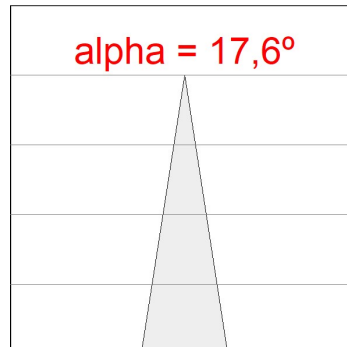

Finition: Noir texturé RAL 9011

Poids: 1.540 g

Installation: Encastré

SPÉCIFICATIONS TECHNIQUES:

Flux lumineux:	3.518 lm	°K :	3000
Plum:	37,6W	IRC :	80
Efficacité:	93,6 lm/w	MacAdam:	3
Type:	COB	Alimentation:	220-240V 50/60Hz
Durée de vie LED:	50.000 L80 B10 (Ta=25°C)	Équipement:	Réglable DALI
Puissance:	34W		

Tolérance de flux lumineux +/- 10%

OPTIONS PERSONNALISABLES:

DONNÉES PHOTOMÉTRIQUES :

HD1SR40SP830NBB
 $\eta = 100\%$
 $I_{max} = 6494 \text{ cd/klm}$
 UTE:
 CIE: 103 100 100 100 100

H (m)	D (m)	E _{max}	E _{med}
1	0,31	22736	16161
2	0,62	5684	4040
3	0,93	2526	1796
4	1,24	1421	1010