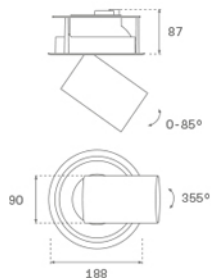

HD1SR40SP830DBB

HANCE DOWN SEMIREC 4000 WW SP DALI BK.

Descripción:

Downlight semiempotrado multidireccional modelo HANCE DOWN SEMIREC 4000 WW SP DALI BK. de la marca LAMP. Cuerpo y marco fabricados en inyección de aluminio en negro texturizado y aros embellecedores en inyección de policarbonato en negro. Disipación pasiva para una correcta gestión térmica. Modelo con LED COB con una temperatura de color blanco cálido y equipo electrónico DALI incorporado. Reflector de aluminio de alta pureza Spot. Permite un giro de 355° y una inclinación de hasta 85°. Clase de aislamiento II.

Acabado: Negro texturizado RAL 9011

Peso: 1.540 g

Instalación: Empotrado

CARACTERÍSTICAS TÉCNICAS:

Flujo de salida:	3.518 lm	K:	3000
Plum:	37,6W	IRC:	80
Eficacia:	93,6 lm/w	MacAdam:	3
Fuente de Luz:	COB	Alimentación:	220-240V 50/60Hz
Horas de vida led:	50.000 L80 B10 (Ta=25°C)	Equipo:	Regulable DALI
Pled:	34W		

Tolerancia del flujo de salida +/- 10%

**Opciones Personalizables:**

DATOS FOTOMÉTRICOS :

ACCESORIOS :

Óptico

Cód. producto:

HSCU75

Descripción: