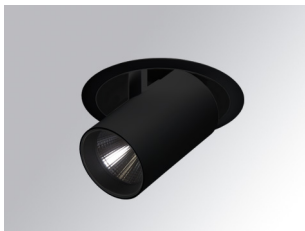

HD1SR40SP830DBB

HANCE DOWN SEMIREC 4000 WW SP DALI BK.

Descripción:

Downlight semiempotrado multidireccional modelo HANCE DOWN SEMIREC 4000 WW SP DALI BK. de la marca LAMP. Cuerpo y marco fabricados en inyección de aluminio en negro texturizado y aros embellecedores en inyección de policarbonato en negro. Disipación pasiva para una correcta gestión térmica. Modelo con LED COB con una temperatura de color blanco cálido y equipo electrónico DALI incorporado. Reflector de aluminio de alta pureza Spot. Permite un giro de 355° y una inclinación de hasta 85°. Clase de aislamiento II.

Acabado: Negro texturizado RAL 9011

Peso: 1.540 g

Instalación: Empotrado

CARACTERÍSTICAS TÉCNICAS:

Flujo de salida:	3.518 lm	K:	3000
Plum:	37,6W	IRC:	80
Eficacia:	93,6 lm/w	MacAdam:	3
Fuente de Luz:	COB	Alimentación:	220-240V 50/60Hz
Horas de vida led:	50.000 L80 B10 (Ta=25°C)	Equipo:	Regulable DALI
Pled:	34W		

HANCE 3000/4000 ACC. CUTTING BEAM

Cód. producto:

HSEL75

Descripción:

HANCE 3000/4000 ACC. ELIPTICAL LENS

Cód. producto:

HSHO75

Descripción: