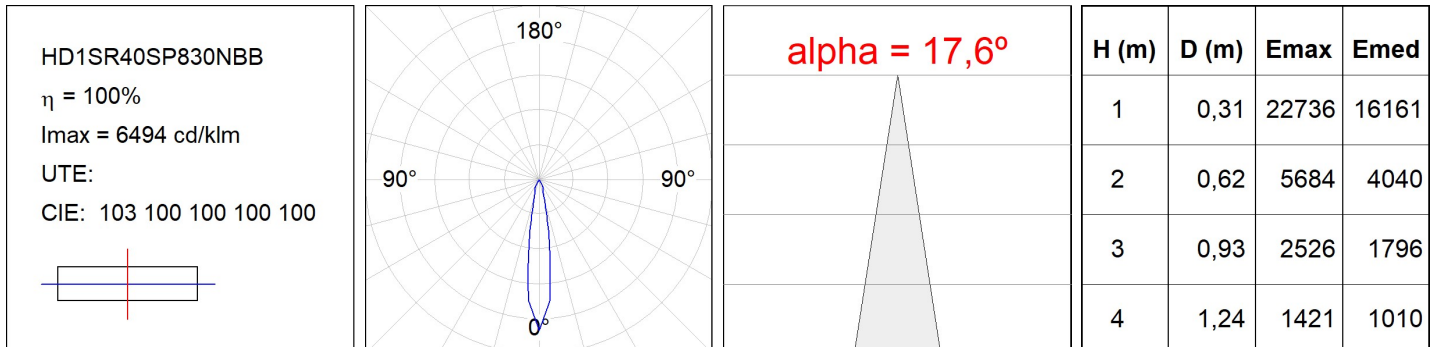

HD1SR40SP830DBB

HANCE DOWN SEMIREC 4000 WW SP DALI BK.

Descripción:

Downlight semiempotrado multidireccional modelo HANCE DOWN SEMIREC 4000 WW SP DALI BK. de la marca LAMP. Cuerpo y marco fabricados en inyección de aluminio en negro texturizado y aros embellecedores en inyección de policarbonato en negro. Disipación pasiva para una correcta gestión térmica. Modelo con LED COB con una temperatura de color blanco cálido y equipo electrónico DALI incorporado. Reflector de aluminio de alta pureza Spot. Permite un giro de 355° y una inclinación de hasta 85°. Clase de aislamiento II.

Acabado: Negro texturizado RAL 9011

Peso: 1.540 g

Instalación: Empotrado

CARACTERÍSTICAS TÉCNICAS:

Flujo de salida:	3.518 lm	K:	3000
Plum:	37,6W	IRC:	80
Eficacia:	93,6 lm/w	MacAdam:	3
Fuente de Luz:	COB	Alimentación:	220-240V 50/60Hz
Horas de vida led:	50.000 L80 B10 (Ta=25°C)	Equipo:	Regulable DALI
Pled:	34W		

Tolerancia del flujo de salida +/- 10%

**Opciones Personalizables:**

DATOS FOTOMÉTRICOS :

ACCESORIOS :

Óptico

Cód. producto:

HSCU75

Descripción: