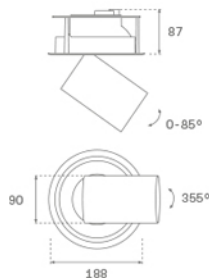

HD1SR40FL840NBB

HANCE DOWN SEMIREC 4000 NW FL BK.

Description:

Downlight semi-encastré multidirectionnel modèle HANCE DOWN SEMIREC 4000 NW FL BK. de la marque LAMP. Corps et cadre fabriqués en aluminium injecté en noir texturé et anneaux en polycarbonate injecté en noir. Dissipation passive pour une gestion thermique appropriée. Modèle avec LED COB avec une température de couleur blanc neutre et équipement électronique incorporé. Réflecteur d'aluminium d'haute pureté Flood. Il permet une rotation de 355° et une inclinaison jusqu'à 85°. Classe d'isolation II.

Finition: Noir texturé RAL 9011

Poids: 1.540 g

Installation: Encastré

SPÉCIFICATIONS TECHNIQUES:

Flux lumineux:	3.845 lm	°K :	4000
Plum:	37,6W	IRC :	80
Efficacité:	102,3 lm/w	MacAdam:	3
Type:	COB	Alimentation:	220-240V 50/60Hz
Durée de vie LED:	50.000 L80 B10 (Ta=25°C)	Équipement:	Électronique
Puissance:	34W		

Tolérance de flux lumineux +/- 10%

OPTIONS PERSONNALISABLES:

DONNÉES PHOTOMÉTRIQUES :

HD1SR40FL840NBB
 $\eta = 100\%$
 $I_{max} = 2913 \text{ cd/klm}$
 UTE:
 CIE: 101 100 100 100 100

H (m)	D (m)	E _{max}	E _{med}
1	0,56	11164	7562
2	1,12	2791	1891
3	1,67	1240	840
4	2,23	698	473