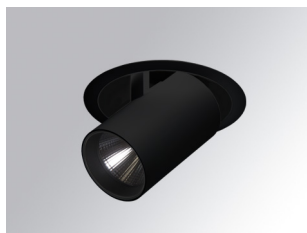

HD1SR40FL840NBB

HANCE DOWN SEMIREC 4000 NW FL BK.

Description:

Downlight semi-encastré multidirectionnel modèle HANCE DOWN SEMIREC 4000 NW FL BK. de la marque LAMP. Corps et cadre fabriqués en aluminium injecté en noir texturé et anneaux en polycarbonate injecté en noir. Dissipation passive pour une gestion thermique appropriée. Modèle avec LED COB avec une température de couleur blanc neutre et équipement électronique incorporé. Réflecteur d'aluminium d'haute pureté Flood. Il permet une rotation de 355° et une inclinaison jusqu'à 85°. Classe d'isolation II.

Finition: Noir texturé RAL 9011

Poids: 1.540 g

Installation: Encastré

SPÉCIFICATIONS TECHNIQUES:

Flux lumineux:	3.845 lm	°K :	4000
Plum:	37,6W	IRC :	80
Efficacité:	102,3 lm/w	MacAdam:	3
Type:	COB	Alimentation:	220-240V 50/60Hz
Durée de vie LED:	50.000 L80 B10 (Ta=25°C)	Équipement:	Électronique
Puissance:	34W		