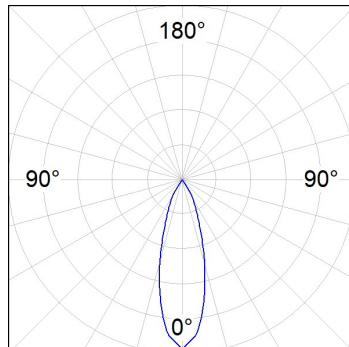

Finition: Noir texturé RAL 9011

Poids: 1.540 g

Installation: Encastré

SPÉCIFICATIONS TECHNIQUES:

Flux lumineux:	3.845 lm	°K :	4000
Plum:	37,6W	IRC :	80
Efficacité:	102,3 lm/w	MacAdam:	3
Type:	COB	Alimentation:	220-240V 50/60Hz
Durée de vie LED:	50.000 L80 B10 (Ta=25°C)	Équipement:	Électronique
Puissance:	34W		

Tolérance de flux lumineux +/- 10%

OPTIONS PERSONNALISABLES:

DONNÉES PHOTOMÉTRIQUES :

HD1SR40FL840NBB
 $\eta = 100\%$
 $I_{max} = 2913 \text{ cd/klm}$
 UTE:
 CIE: 101 100 100 100 100

H (m)	D (m)	E _{max}	E _{med}
1	0,56	11164	7562
2	1,12	2791	1891
3	1,67	1240	840
4	2,23	698	473