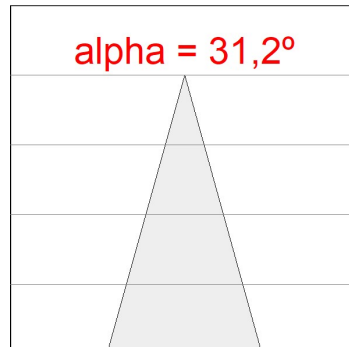

Tolérance de flux lumineux +/- 10%

OPTIONS PERSONNALISABLES:

DONNÉES PHOTOMÉTRIQUES :

HD1SR40FL840NBB
 $\eta = 100\%$
 $I_{max} = 2913 \text{ cd/klm}$
 UTE:
 CIE: 101 100 100 100 100

H (m)	D (m)	E _{max}	E _{med}
1	0,56	11164	7562
2	1,12	2791	1891
3	1,67	1240	840
4	2,23	698	473