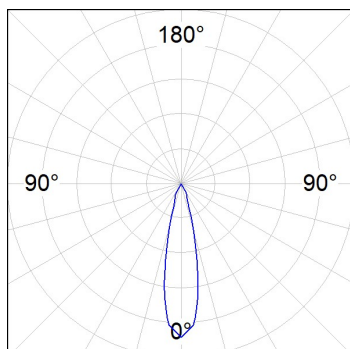

Finition: Noir texturé RAL 9011

Poids: 1.540 g

Installation: Encastré

SPÉCIFICATIONS TECHNIQUES:

Flux lumineux:	2.933 lm	°K :	4000
Plum:	28,2W	IRC :	80
Efficacité:	104 lm/w	MacAdam:	3
Type:	COB	Alimentation:	220-240V 50/60Hz
Durée de vie LED:	50.000 L80 B10 (Ta=25°C)	Équipement:	Électronique
Puissance:	25W		

Tolérance de flux lumineux +/- 10%

OPTIONS PERSONNALISABLES:

DONNÉES PHOTOMÉTRIQUES :

HD1SR30MF840NBB
 $\eta = 100\%$
 $I_{max} = 4409 \text{ cd/klm}$
 UTE:
 CIE: 102 100 100 100 100

H (m)	D (m)	E _{max}	E _{med}
1	0,43	12898	9221
2	0,86	3225	2305
3	1,29	1433	1025
4	1,72	806	576