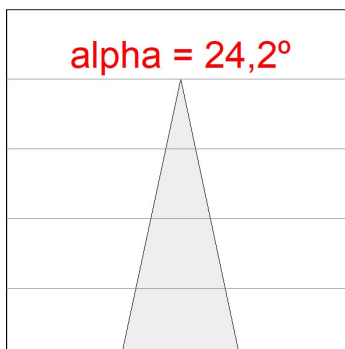

Tolérance de flux lumineux +/- 10%

OPTIONS PERSONNALISABLES:

DONNÉES PHOTOMÉTRIQUES :

HD1SR30MF840NBB
 $\eta = 100\%$
 $I_{max} = 4409 \text{ cd/klm}$
 UTE:
 CIE: 102 100 100 100 100

H (m)	D (m)	E _{max}	E _{med}
1	0,43	12898	9221
2	0,86	3225	2305
3	1,29	1433	1025
4	1,72	806	576