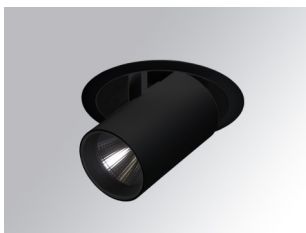

HD1SR30MF840NBB

HANCE DOWN SEMIREC 3000 NW MFL BK.

Description:

Downlight semi-encastré multidirectionnel modèle HANCE DOWN SEMIREC 3000 NW MFL BK. de la marque LAMP. Corps et cadre fabriqués en aluminium injecté en noir texturé et anneaux en polycarbonate injecté en noir. Dissipation passive pour une gestion thermique appropriée. Modèle avec LED COB avec une température de couleur blanc neutre et équipement électronique incorporé. Réflecteur d'aluminium d'haute pureté Medium Flood. Il permet une rotation de 355° et une inclinaison jusqu'à 85°. Classe d'isolation II.

Finition: Noir texturé RAL 9011

Poids: 1.540 g

Installation: Encastré

SPÉCIFICATIONS TECHNIQUES:

Flux lumineux:	2.933 lm	°K :	4000
Plum:	28,2W	IRC :	80
Efficacité:	104 lm/w	MacAdam:	3
Type:	COB	Alimentation:	220-240V 50/60Hz
Durée de vie LED:	50.000 L80 B10 (Ta=25°C)	Équipement:	Électronique
Puissance:	25W		