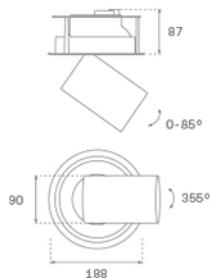

HD1SR30MF840NBB

HANCE DOWN SEMIREC 3000 NW MFL BK.

Description:

Downlight semi-encastré multidirectionnel modèle HANCE DOWN SEMIREC 3000 NW MFL BK. de la marque LAMP. Corps et cadre fabriqués en aluminium injecté en noir texturé et anneaux en polycarbonate injecté en noir. Dissipation passive pour une gestion thermique appropriée. Modèle avec LED COB avec une température de couleur blanc neutre et équipement électronique incorporé. Réflecteur d'aluminium d'haute pureté Medium Flood. Il permet une rotation de 355° et une inclinaison jusqu'à 85°. Classe d'isolation II.

Finition: Noir texturé RAL 9011

Poids: 1.540 g

Installation: Encastré

SPÉCIFICATIONS TECHNIQUES:

Flux lumineux:	2.933 lm	°K :	4000
Plum:	28,2W	IRC :	80
Efficacité:	104 lm/w	MacAdam:	3
Type:	COB	Alimentation:	220-240V 50/60Hz
Durée de vie LED:	50.000 L80 B10 (Ta=25°C)	Équipement:	Électronique
Puissance:	25W		

Tolérance de flux lumineux +/- 10%

OPTIONS PERSONNALISABLES:

DONNÉES PHOTOMÉTRIQUES :

HD1SR30MF840NBB
 $\eta = 100\%$
 $I_{max} = 4409 \text{ cd/klm}$
 UTE:
 CIE: 102 100 100 100 100

H (m)	D (m)	E _{max}	E _{med}
1	0,43	12898	9221
2	0,86	3225	2305
3	1,29	1433	1025
4	1,72	806	576