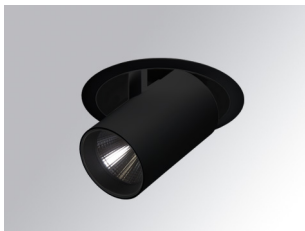

HD1SR30FL840NBB

HANCE DOWN SEMIREC 3000 NW FL BK.

Descripción:

Downlight semiempotrado multidireccional modelo HANCE DOWN SEMIREC 3000 NW FL BK. de la marca LAMP. Cuerpo y marco fabricados en inyección de aluminio en negro texturizado y aros embellecedores en inyección de policarbonato en negro. Disipación pasiva para una correcta gestión térmica. Modelo con LED COB con una temperatura de color blanco neutro y equipo electrónico incorporado. Reflector de aluminio de alta pureza Flood. Permite un giro de 355° y una inclinación de hasta 85°. Clase de aislamiento II.

Acabado: Negro texturizado RAL 9011

Peso: 1.540 g

Instalación: Empotrado

**CARACTERÍSTICAS TÉCNICAS:**

Flujo de salida:	2.854 lm	K:	4000
Plum:	28,2W	IRC:	80
Eficacia:	101,2 lm/w	MacAdam:	3
Fuente de Luz:	COB	Alimentación:	220-240V 50/60Hz
Horas de vida led:	50.000 L80 B10 (Ta=25°C)	Equipo:	Electrónico
Pled:	25W		