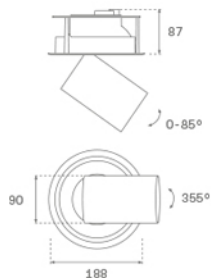

HD1SR30FL840NBB

HANCE DOWN SEMIREC 3000 NW FL BK.

Descripción:

Downlight semiempotrado multidireccional modelo HANCE DOWN SEMIREC 3000 NW FL BK. de la marca LAMP. Cuerpo y marco fabricados en inyección de aluminio en negro texturizado y aros embellecedores en inyección de policarbonato en negro. Disipación pasiva para una correcta gestión térmica. Modelo con LED COB con una temperatura de color blanco neutro y equipo electrónico incorporado. Reflector de aluminio de alta pureza Flood. Permite un giro de 355° y una inclinación de hasta 85°. Clase de aislamiento II.

Acabado: Negro texturizado RAL 9011

Peso: 1.540 g

Instalación: Empotrado

**CARACTERÍSTICAS TÉCNICAS:**

Flujo de salida:	2.854 lm	K:	4000
Plum:	28,2W	IRC:	80
Eficacia:	101,2 lm/w	MacAdam:	3
Fuente de Luz:	COB	Alimentación:	220-240V 50/60Hz
Horas de vida led:	50.000 L80 B10 (Ta=25°C)	Equipo:	Electrónico
Pled:	25W		

Tolerancia del flujo de salida +/- 10%

**Opciones Personalizables:**

DATOS FOTOMÉTRICOS :

ACCESORIOS :

Óptico

Cód. producto:

HSCU75

Descripción: