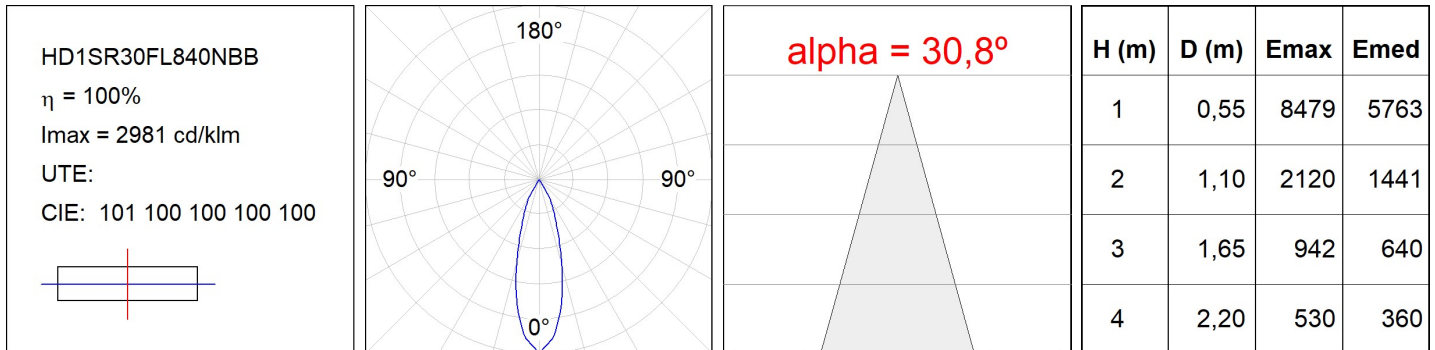

Acabado: Negro texturizado RAL 9011

Peso: 1.540 g

Instalación: Empotrado

**CARACTERÍSTICAS TÉCNICAS:**

Flujo de salida:	2.854 lm	K:	4000
Plum:	28,2W	IRC:	80
Eficacia:	101,2 lm/w	MacAdam:	3
Fuente de Luz:	COB	Alimentación:	220-240V 50/60Hz
Horas de vida led:	50.000 L80 B10 (Ta=25°C)	Equipo:	Electrónico
Pled:	25W		

Tolerancia del flujo de salida +/- 10%

**Opciones Personalizables:**

DATOS FOTOMÉTRICOS :

ACCESORIOS :

Óptico

Cód. producto:

HSCU75

Descripción: