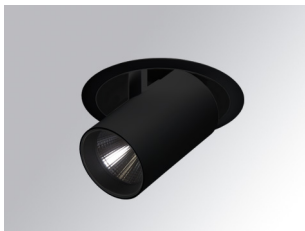

## HD1SR30FL830NBB

## HANCE DOWN SEMIREC 3000 WW FL BK.

**Descripción:**

Downlight semiempotrado multidireccional modelo HANCE DOWN SEMIREC 3000 WW FL BK. de la marca LAMP. Cuerpo y marco fabricados en inyección de aluminio en negro texturizado y aros embellecedores en inyección de policarbonato en negro. Disipación pasiva para una correcta gestión térmica. Modelo con LED COB con una temperatura de color blanco cálido y equipo electrónico incorporado. Reflector de aluminio de alta pureza Flood. Permite un giro de 355° y una inclinación de hasta 85°. Clase de aislamiento II.

**Acabado:** Negro texturizado RAL 9011

**Peso:** 1.540 g

**Instalación:** Empotrado

**CARACTERÍSTICAS TÉCNICAS:**

<b>Flujo de salida:</b>	2.740 lm	<b>K:</b>	3000
<b>Plum:</b>	28,2W	<b>IRC:</b>	80
<b>Eficacia:</b>	97,2 lm/w	<b>MacAdam:</b>	3
<b>Fuente de Luz:</b>	COB	<b>Alimentación:</b>	220-240V 50/60Hz
<b>Horas de vida led:</b>	50.000 L80 B10 (Ta=25°C)	<b>Equipo:</b>	Electrónico
<b>Pled:</b>	25W		