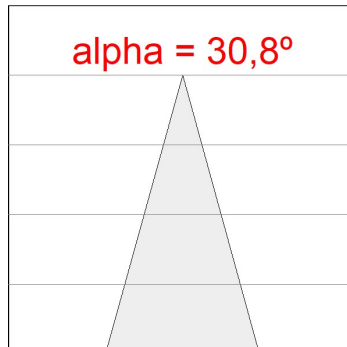

DATOS FOTOMÉTRICOS :

HD1SR30FL830NBB
 $\eta = 100\%$
 $I_{max} = 2981 \text{ cd/klm}$
UTE:
CIE: 101 100 100 100 100

H (m)	D (m)	E_{max}	E_{med}
1	0,55	8140	5532
2	1,10	2035	1383
3	1,65	904	615
4	2,20	509	346