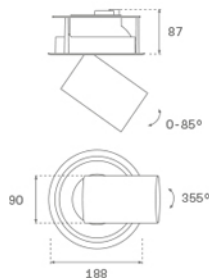

## HANCE DOWN SEMIREC 3000 WW FL BK.

**Descripción:**

Downlight semiempotrado multidireccional modelo HANCE DOWN SEMIREC 3000 WW FL BK. de la marca LAMP. Cuerpo y marco fabricados en inyección de aluminio en negro texturizado y aros embellecedores en inyección de policarbonato en negro. Disipación pasiva para una correcta gestión térmica. Modelo con LED COB con una temperatura de color blanco cálido y equipo electrónico incorporado. Reflector de aluminio de alta pureza Flood. Permite un giro de 355° y una inclinación de hasta 85°. Clase de aislamiento II.

**Acabado:** Negro texturizado RAL 9011

**Peso:** 1.540 g

**Instalación:** Empotrado

**CARACTERÍSTICAS TÉCNICAS:**

<b>Flujo de salida:</b>	2.740 lm	<b>K:</b>	3000
<b>Plum:</b>	28,2W	<b>IRC:</b>	80
<b>Eficacia:</b>	97,2 lm/w	<b>MacAdam:</b>	3
<b>Fuente de Luz:</b>	COB	<b>Alimentación:</b>	220-240V 50/60Hz
<b>Horas de vida led:</b>	50.000 L80 B10 (Ta=25°C)	<b>Equipo:</b>	Electrónico
<b>Pled:</b>	25W		

*Tolerancia del flujo de salida +/- 10%*

**Opciones Personalizables:**

**DATOS FOTOMÉTRICOS :**

HD1SR30FL830NBB  
 $\eta = 100\%$   
 $I_{max} = 2981 \text{ cd/klm}$   
 UTE:  
 CIE: 101 100 100 100 100

H (m)	D (m)	E <sub>max</sub>	E <sub>med</sub>
1	0,55	8140	5532
2	1,10	2035	1383
3	1,65	904	615
4	2,20	509	346