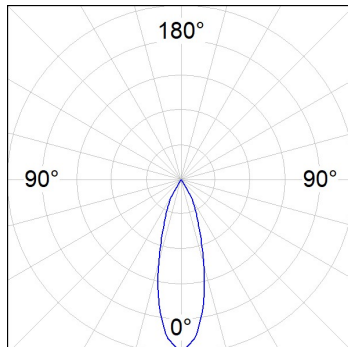

**Acabado:** Negro texturizado RAL 9011

**Peso:** 1.540 g

**Instalación:** Empotrado

**CARACTERÍSTICAS TÉCNICAS:**

<b>Flujo de salida:</b>	2.740 lm	<b>K:</b>	3000
<b>Plum:</b>	28,2W	<b>IRC:</b>	80
<b>Eficacia:</b>	97,2 lm/w	<b>MacAdam:</b>	3
<b>Fuente de Luz:</b>	COB	<b>Alimentación:</b>	220-240V 50/60Hz
<b>Horas de vida led:</b>	50.000 L80 B10 (Ta=25°C)	<b>Equipo:</b>	Electrónico
<b>Pled:</b>	25W		

*Tolerancia del flujo de salida +/- 10%*

**Opciones Personalizables:**

**DATOS FOTOMÉTRICOS :**

HD1SR30FL830NBB  
 $\eta = 100\%$   
 $I_{max} = 2981 \text{ cd/klm}$   
 UTE:  
 CIE: 101 100 100 100 100

H (m)	D (m)	E <sub>max</sub>	E <sub>med</sub>
1	0,55	8140	5532
2	1,10	2035	1383
3	1,65	904	615
4	2,20	509	346