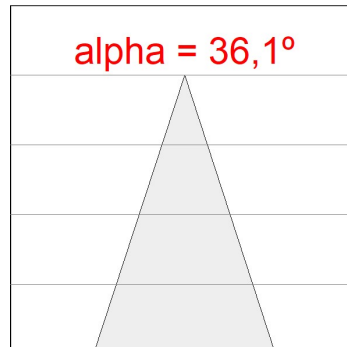

*Tolérance de flux lumineux +/- 10%*

**OPTIONS PERSONNALISABLES:**

**DONNÉES PHOTOMÉTRIQUES :**

HD1SR20FL840NBB  
 $\eta = 100\%$   
 $I_{max} = 2006 \text{ cd/klm}$   
 UTE:  
 CIE: 100 100 100 100 100

H (m)	D (m)	E <sub>max</sub>	E <sub>med</sub>
1	0,65	3061	1981
2	1,30	765	495
3	1,96	340	220
4	2,61	191	124