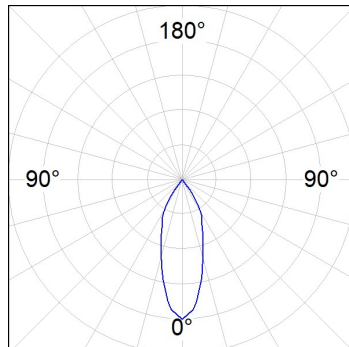

**Finition:** Noir texturé RAL 9011

**Poids:** 790 g

**Installation:** Encastré

**SPÉCIFICATIONS TECHNIQUES:**

<b>Flux lumineux:</b>	1.531 lm	<b>°K :</b>	4000
<b>Plum:</b>	20,7W	<b>IRC :</b>	80
<b>Efficacité:</b>	74 lm/w	<b>MacAdam:</b>	3
<b>Type:</b>	COB	<b>Alimentation:</b>	220-240V 50/60Hz
<b>Durée de vie LED:</b>	50.000 L80 B10 (Ta=25°C)	<b>Équipement:</b>	Électronique
<b>Puissance:</b>	18W		

*Tolérance de flux lumineux +/- 10%*

**OPTIONS PERSONNALISABLES:**

**DONNÉES PHOTOMÉTRIQUES :**

HD1SR20FL840NBB  
 $\eta = 100\%$   
 $I_{max} = 2006 \text{ cd/klm}$   
 UTE:  
 CIE: 100 100 100 100 100

H (m)	D (m)	E <sub>max</sub>	E <sub>med</sub>
1	0,65	3061	1981
2	1,30	765	495
3	1,96	340	220
4	2,61	191	124