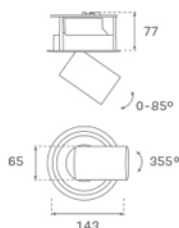

HD1SR20FL840NBB

**HANCE DOWN SEMIREC 2000 NW FL BK.**

**Description:**

Downlight semi-encastré multidirectionnel modèle HANCE DOWN SEMIREC 2000 NW FL BK. de la marque LAMP. Corps et cadre fabriqués en aluminium injecté en noir texturé et anneaux en polycarbonate injecté en noir. Dissipation passive pour une gestion thermique appropriée. Modèle avec LED COB avec une température de couleur blanc neutre et équipement électronique incorporé. Réflecteur d'aluminium d'haute pureté Flood. Il permet une rotation de 355° et une inclinaison jusqu'à 85°. Classe d'isolation II.

**Finition:** Noir texturé RAL 9011

**Poids:** 790 g

**Installation:** Encastré

**SPÉCIFICATIONS TECHNIQUES:**

<b>Flux lumineux:</b>	1.531 lm	<b>°K :</b>	4000
<b>Plum:</b>	20,7W	<b>IRC :</b>	80
<b>Efficacité:</b>	74 lm/w	<b>MacAdam:</b>	3
<b>Type:</b>	COB	<b>Alimentation:</b>	220-240V 50/60Hz
<b>Durée de vie LED:</b>	50.000 L80 B10 (Ta=25°C)	<b>Équipement:</b>	Électronique
<b>Puissance:</b>	18W		

*Tolérance de flux lumineux +/- 10%*

**OPTIONS PERSONNALISABLES:**

**DONNÉES PHOTOMÉTRIQUES :**

HD1SR20FL840NBB  
 $\eta = 100\%$   
 $I_{max} = 2006 \text{ cd/klm}$   
 UTE:  
 CIE: 100 100 100 100 100

H (m)	D (m)	E <sub>max</sub>	E <sub>med</sub>
1	0,65	3061	1981
2	1,30	765	495
3	1,96	340	220
4	2,61	191	124