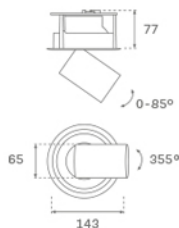

HD1SR20FL840NBB

HANCE DOWN SEMIREC 2000 NW FL BK.

Descripción:

Downlight semiempotrado multidireccional modelo HANCE DOWN SEMIREC 2000 NW FL BK. de la marca LAMP. Cuerpo y marco fabricados en inyección de aluminio en negro texturizado y aros embellecedores en inyección de policarbonato en negro. Disipación pasiva para una correcta gestión térmica. Modelo con LED COB con una temperatura de color blanco neutro y equipo electrónico incorporado. Reflector de aluminio de alta pureza Flood. Permite un giro de 355° y una inclinación de hasta 85°. Clase de aislamiento II.

Acabado: Negro texturizado RAL 9011

Peso: 790 g

Instalación: Empotrado

**CARACTERÍSTICAS TÉCNICAS:**

Flujo de salida:	1.531 lm	K:	4000
Plum:	20,7W	IRC:	80
Eficacia:	74 lm/w	MacAdam:	3
Fuente de Luz:	COB	Alimentación:	220-240V 50/60Hz
Horas de vida led:	50.000 L80 B10 (Ta=25°C)	Equipo:	Electrónico
Pled:	18W		