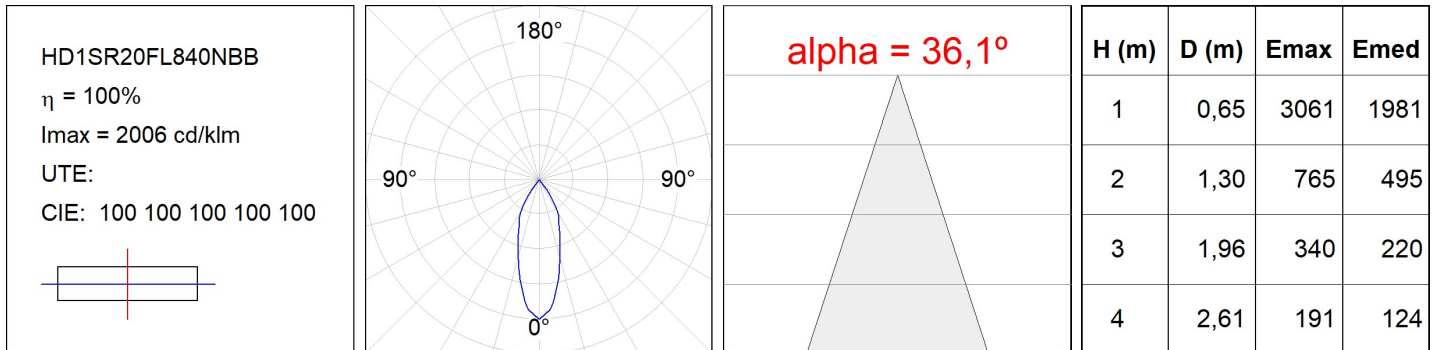

HD1SR20FL840NBB

HANCE DOWN SEMIREC 2000 NW FL BK.

Descripción:

Downlight semiempotrado multidireccional modelo HANCE DOWN SEMIREC 2000 NW FL BK. de la marca LAMP. Cuerpo y marco fabricados en inyección de aluminio en negro texturizado y aros embellecedores en inyección de policarbonato en negro. Disipación pasiva para una correcta gestión térmica. Modelo con LED COB con una temperatura de color blanco neutro y equipo electrónico incorporado. Reflector de aluminio de alta pureza Flood. Permite un giro de 355° y una inclinación de hasta 85°. Clase de aislamiento II.

Acabado: Negro texturizado RAL 9011

Peso: 790 g

Instalación: Empotrado

**CARACTERÍSTICAS TÉCNICAS:**

Flujo de salida:	1.531 lm	K:	4000
Plum:	20,7W	IRC:	80
Eficacia:	74 lm/w	MacAdam:	3
Fuente de Luz:	COB	Alimentación:	220-240V 50/60Hz
Horas de vida led:	50.000 L80 B10 (Ta=25°C)	Equipo:	Electrónico
Pled:	18W		

Tolerancia del flujo de salida +/- 10%

**Opciones Personalizables:**

DATOS FOTOMÉTRICOS :

ACCESORIOS :

Óptico

Cód. producto:

HSCU50

Descripción: