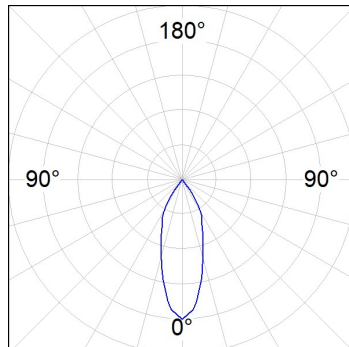

Finition: Noir texturé RAL 9011

Poids: 790 g

Installation: Encastré

SPÉCIFICATIONS TECHNIQUES:

Flux lumineux:	1.445 lm	°K :	3000
Plum:	20,7W	IRC :	80
Efficacité:	69,8 lm/w	MacAdam:	3
Type:	COB	Alimentation:	220-240V 50/60Hz
Durée de vie LED:	50.000 L80 B10 (Ta=25°C)	Équipement:	Électronique
Puissance:	18W		

Tolérance de flux lumineux +/- 10%

OPTIONS PERSONNALISABLES:

DONNÉES PHOTOMÉTRIQUES :

HD1SR20FL830NBB
 $\eta = 100\%$
 $I_{max} = 2006 \text{ cd/klm}$
 UTE:
 CIE: 100 100 100 100 100

H (m)	D (m)	E _{max}	E _{med}
1	0,65	2890	1870
2	1,30	723	468
3	1,96	321	208
4	2,61	181	117