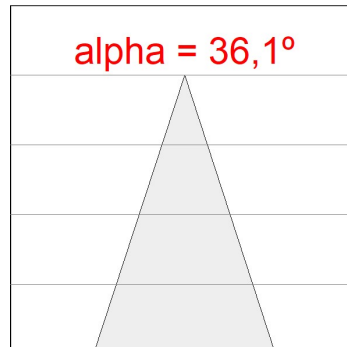

Tolérance de flux lumineux +/- 10%

OPTIONS PERSONNALISABLES:

DONNÉES PHOTOMÉTRIQUES :

HD1SR20FL830NBB
 $\eta = 100\%$
 $I_{max} = 2006 \text{ cd/klm}$
 UTE:
 CIE: 100 100 100 100 100

H (m)	D (m)	E _{max}	E _{med}
1	0,65	2890	1870
2	1,30	723	468
3	1,96	321	208
4	2,61	181	117