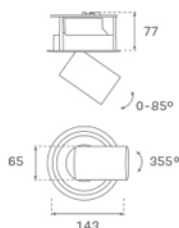

HD1SR20FL830NBB

HANCE DOWN SEMIREC 2000 WW FL BK.

Description:

Downlight semi-encastré multidirectionnel modèle HANCE DOWN SEMIREC 2000 WW FL BK. de la marque LAMP. Corps et cadre fabriqués en aluminium injecté en noir texturé et anneaux en polycarbonate injecté en noir. Dissipation passive pour une gestion thermique appropriée. Modèle avec LED COB avec une température de couleur blanc chaud et équipement électronique incorporé. Réflecteur d'aluminium d'haute pureté Flood. Il permet une rotation de 355° et une inclinaison jusqu'à 85°. Classe d'isolation II.

Finition: Noir texturé RAL 9011

Poids: 790 g

Installation: Encastré

SPÉCIFICATIONS TECHNIQUES:

Flux lumineux:	1.445 lm	°K :	3000
Plum:	20,7W	IRC :	80
Efficacité:	69,8 lm/w	MacAdam:	3
Type:	COB	Alimentation:	220-240V 50/60Hz
Durée de vie LED:	50.000 L80 B10 (Ta=25°C)	Équipement:	Électronique
Puissance:	18W		

Tolérance de flux lumineux +/- 10%

OPTIONS PERSONNALISABLES:

DONNÉES PHOTOMÉTRIQUES :

HD1SR20FL830NBB
 $\eta = 100\%$
 $I_{max} = 2006 \text{ cd/klm}$
 UTE:
 CIE: 100 100 100 100 100

H (m)	D (m)	E _{max}	E _{med}
1	0,65	2890	1870
2	1,30	723	468
3	1,96	321	208
4	2,61	181	117