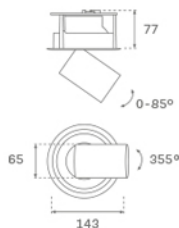

HD1SR10FL840NBB

HANCE DOWN SEMIREC 1000 NW FL BK.

Description:

Downlight semi-encastré multidirectionnel modèle HANCE DOWN SEMIREC 1000 NW FL BK. de la marque LAMP. Corps et cadre fabriqués en aluminium injecté en noir texturé et anneaux en polycarbonate injecté en noir. Dissipation passive pour une gestion thermique appropriée. Modèle avec LED COB avec une température de couleur blanc neutre et équipement électronique incorporé. Réflecteur d'aluminium d'haute pureté Flood. Il permet une rotation de 355° et une inclinaison jusqu'à 85°. Classe d'isolation II.

Finition: Blanc texturé RAL 9010

Poids: 790 g

Installation: Encastré

SPÉCIFICATIONS TECHNIQUES:

Flux lumineux:	738 lm	°K :	4000
Plum:	7,7W	IRC :	80
Efficacité:	95,8 lm/w	MacAdam:	3
Type:	COB	Alimentation:	220-240V 50/60Hz
Durée de vie LED:	50.000 L90 B10 (Ta=25°C)	Équipement:	Électronique
Puissance:	7W		

Tolérance de flux lumineux +/- 10%

OPTIONS PERSONNALISABLES:

DONNÉES PHOTOMÉTRIQUES :

HD1SR10FL840NBB
 $\eta = 100\%$
 $I_{max} = 2060 \text{ cd/klm}$
 UTE:
 CIE: 100 100 100 100 100

H (m)	D (m)	E _{max}	E _{med}
1	0,64	1516	986
2	1,28	379	247
3	1,92	168	110
4	2,56	95	62