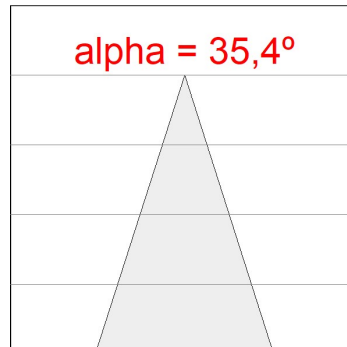

Tolérance de flux lumineux +/- 10%

OPTIONS PERSONNALISABLES:

DONNÉES PHOTOMÉTRIQUES :

HD1SR10FL840NBB
 $\eta = 100\%$
 $I_{max} = 2060 \text{ cd/klm}$
 UTE:
 CIE: 100 100 100 100 100

H (m)	D (m)	E _{max}	E _{med}
1	0,64	1516	986
2	1,28	379	247
3	1,92	168	110
4	2,56	95	62