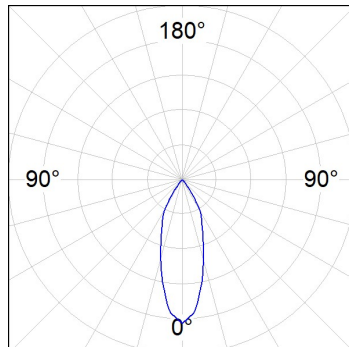

Finition: Blanc texturé RAL 9010

Poids: 790 g

Installation: Encastré

SPÉCIFICATIONS TECHNIQUES:

Flux lumineux:	738 lm	°K :	4000
Plum:	7,7W	IRC :	80
Efficacité:	95,8 lm/w	MacAdam:	3
Type:	COB	Alimentation:	220-240V 50/60Hz
Durée de vie LED:	50.000 L90 B10 (Ta=25°C)	Équipement:	Électronique
Puissance:	7W		

Tolérance de flux lumineux +/- 10%

OPTIONS PERSONNALISABLES:

DONNÉES PHOTOMÉTRIQUES :

HD1SR10FL840NBB
 $\eta = 100\%$
 $I_{max} = 2060 \text{ cd/klm}$
 UTE:
 CIE: 100 100 100 100 100

H (m)	D (m)	E _{max}	E _{med}
1	0,64	1516	986
2	1,28	379	247
3	1,92	168	110
4	2,56	95	62