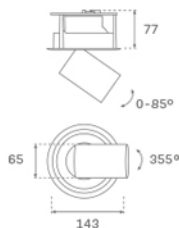

HD1SR10FL830NBB

HANCE DOWN SEMIREC 1000 WW FL BK.

Description:

Downlight semi-encastré multidirectionnel modèle HANCE DOWN SEMIREC 1000 WW FL BK. de la marque LAMP. Corps et cadre fabriqués en aluminium injecté en noir texturé et anneaux en polycarbonate injecté en noir. Dissipation passive pour une gestion thermique appropriée. Modèle avec LED COB avec une température de couleur blanc chaud et équipement électronique incorporé. Réflecteur d'aluminium d'haute pureté Flood. Il permet une rotation de 355° et une inclinaison jusqu'à 85°. Classe d'isolation II.

Finition: Blanc texturé RAL 9010

Poids: 790 g

Installation: Encastré

SPÉCIFICATIONS TECHNIQUES:

Flux lumineux:	697 lm	°K :	3000
Plum:	7,7W	IRC :	80
Efficacité:	90,5 lm/w	MacAdam:	3
Type:	COB	Alimentation:	220-240V 50/60Hz
Durée de vie LED:	50.000 L90 B10 (Ta=25°C)	Équipement:	Électronique
Puissance:	7W		

Tolérance de flux lumineux +/- 10%

OPTIONS PERSONNALISABLES:

HD1SR10FL830NBB

HANCE DOWN SEMIREC 1000 WW FL BK.

DONNÉES PHOTOMÉTRIQUES :

HD1SR10FL830NBB $\eta = 100\%$ $I_{max} = 2060 \text{ cd/klm}$ UTE: CIE: 100 100 100 100 100 			H (m)	D (m)	E_{max}	E_{med}
			1	0,64	1431	931
			2	1,28	358	233
			3	1,92	159	103
			4	2,56	89	58