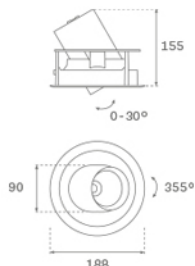

HD1RE40SP830DBB

HANCE DOWN REC 4000 WW SP DALI BK.

Description:

Downlight encastré multidirectionnel modèle HANCE DOWN REC 4000 WW SP DALI BK. de la marque LAMP. Corps et cadre fabriqués en aluminium injecté en noir texturé et anneaux en polycarbonate injecté en noir. Dissipation passive pour une gestion thermique appropriée. Modèle avec LED COB avec une température de couleur blanc chaud et équipement DALI électronique incorporé. Réflecteur d'aluminium d'haute pureté Spot. Il permet une rotation de 355° et une inclinaison jusqu'à 30°. Classe d'isolation II.

Finition: Noir texturé RAL 9011

Poids: 1.360 g

Installation: Encastré

SPÉCIFICATIONS TECHNIQUES:

Flux lumineux:	3.518 lm	°K :	3000
Plum:	37,6W	IRC :	80
Efficacité:	93,6 lm/w	MacAdam:	3
Type:	COB	Alimentation:	220-240V 50/60Hz
Durée de vie LED:	50.000 L80 B10 (Ta=25°C)	Équipement:	Réglable DALI
Puissance:	34W		

Tolérance de flux lumineux +/- 10%

OPTIONS PERSONNALISABLES:

DONNÉES PHOTOMÉTRIQUES :

HD1RE40SP830NBB $\eta = 100\%$ $I_{max} = 6494 \text{ cd/klm}$ UTE: CIE: 103 100 100 100 100 			H (m)	D (m)	E_{max}	E_{med}
			1	0,31	22736	16161
			2	0,62	5684	4040
			3	0,93	2526	1796
			4	1,24	1421	1010