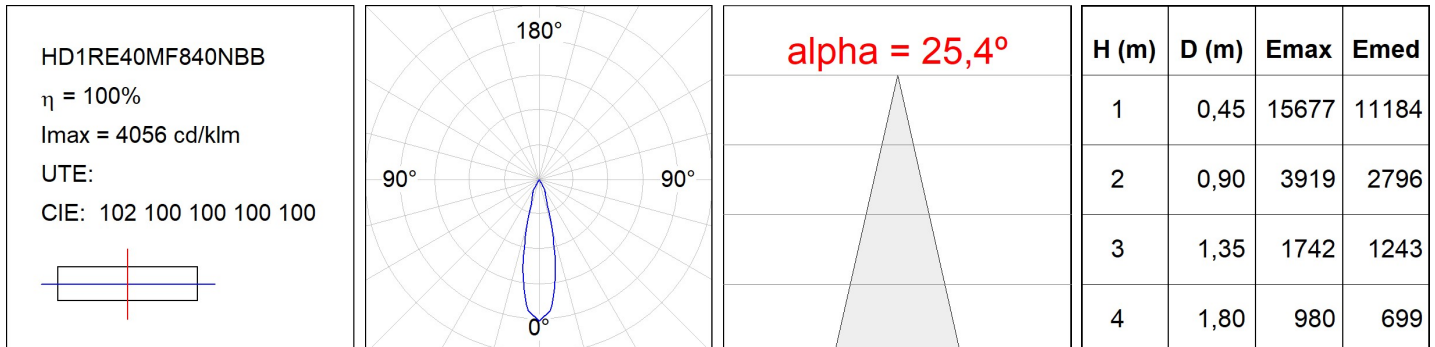

Acabado: Negro texturizado RAL 9011

Peso: 1.360 g

Instalación: Empotrado

**CARACTERÍSTICAS TÉCNICAS:**

| | | | |
|---------------------------|--------------------------|----------------------|------------------|
| Flujo de salida: | 3.875 lm | K: | 4000 |
| Plum: | 37,6W | IRC: | 80 |
| Eficacia: | 103,1 lm/w | MacAdam: | 3 |
| Fuente de Luz: | COB | Alimentación: | 220-240V 50/60Hz |
| Horas de vida led: | 50.000 L80 B10 (Ta=25°C) | Equipo: | Electrónico |
| Pled: | 34W | | |

Tolerancia del flujo de salida +/- 10%

**Opciones Personalizables:**

DATOS FOTOMÉTRICOS :

ACCESORIOS :

Óptico

Cód. producto:

HSCU75

Descripción: