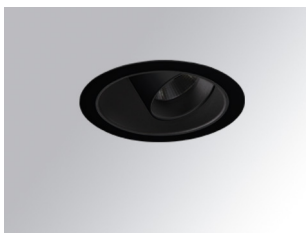

HD1RE40MF840NBB

HANCE DOWN REC 4000 NW MFL BK.

Descripción:

Downlight empotrado multidireccional modelo HANCE DOWN REC 4000 NW MFL BK. de la marca LAMP. Cuerpo y marco fabricados en inyección de aluminio en negro texturizado y aros embellecedores en inyección de policarbonato en negro. Disipación pasiva para una correcta gestión térmica. Modelo con LED COB con una temperatura de color blanco neutro y equipo electrónico incorporado. Reflector de aluminio de alta pureza Medium Flood. Permite un giro de 355° y una inclinación de hasta 30°. Clase de aislamiento II.

Acabado: Negro texturizado RAL 9011

Peso: 1.360 g

Instalación: Empotrado

**CARACTERÍSTICAS TÉCNICAS:**

| | | | |
|---------------------------|--------------------------|----------------------|------------------|
| Flujo de salida: | 3.875 lm | K: | 4000 |
| Plum: | 37,6W | IRC: | 80 |
| Eficacia: | 103,1 lm/w | MacAdam: | 3 |
| Fuente de Luz: | COB | Alimentación: | 220-240V 50/60Hz |
| Horas de vida led: | 50.000 L80 B10 (Ta=25°C) | Equipo: | Electrónico |
| Pled: | 34W | | |