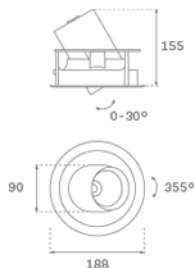

HD1RE40MF840NBB

HANCE DOWN REC 4000 NW MFL BK.

Descripción:

Downlight empotrado multidireccional modelo HANCE DOWN REC 4000 NW MFL BK. de la marca LAMP. Cuerpo y marco fabricados en inyección de aluminio en negro texturizado y aros embellecedores en inyección de policarbonato en negro. Disipación pasiva para una correcta gestión térmica. Modelo con LED COB con una temperatura de color blanco neutro y equipo electrónico incorporado. Reflector de aluminio de alta pureza Medium Flood. Permite un giro de 355° y una inclinación de hasta 30°. Clase de aislamiento II.

Acabado: Negro texturizado RAL 9011

Peso: 1.360 g

Instalación: Empotrado

**CARACTERÍSTICAS TÉCNICAS:**

| | | | |
|---------------------------|--------------------------|----------------------|------------------|
| Flujo de salida: | 3.875 lm | K: | 4000 |
| Plum: | 37,6W | IRC: | 80 |
| Eficacia: | 103,1 lm/w | MacAdam: | 3 |
| Fuente de Luz: | COB | Alimentación: | 220-240V 50/60Hz |
| Horas de vida led: | 50.000 L80 B10 (Ta=25°C) | Equipo: | Electrónico |
| Pled: | 34W | | |

Tolerancia del flujo de salida +/- 10%

**Opciones Personalizables:**

DATOS FOTOMÉTRICOS :

ACCESORIOS :

Óptico

Cód. producto:

HSCU75

Descripción: