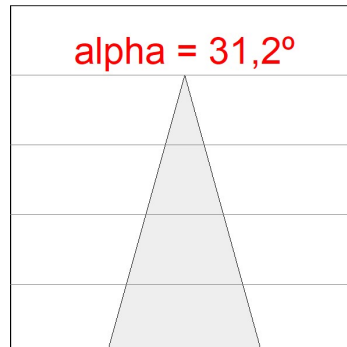

**Finition:** Noir texturé RAL 9011

**Poids:** 1.360 g

**Installation:** Encastré

**SPÉCIFICATIONS TECHNIQUES:**

<b>Flux lumineux:</b>	3.845 lm	<b>°K :</b>	4000
<b>Plum:</b>	37,6W	<b>IRC :</b>	80
<b>Efficacité:</b>	102,3 lm/w	<b>MacAdam:</b>	3
<b>Type:</b>	COB	<b>Alimentation:</b>	220-240V 50/60Hz
<b>Durée de vie LED:</b>	50.000 L80 B10 (Ta=25°C)	<b>Équipement:</b>	Électronique
<b>Puissance:</b>	34W		

*Tolérance de flux lumineux +/- 10%*

**OPTIONS PERSONNALISABLES:**

**DONNÉES PHOTOMÉTRIQUES :**

HD1RE40FL840NBB  
 $\eta = 100\%$   
 $I_{max} = 2913 \text{ cd/klm}$   
 UTE:  
 CIE: 101 100 100 100 100

H (m)	D (m)	E <sub>max</sub>	E <sub>med</sub>
1	0,56	11164	7562
2	1,12	2791	1891
3	1,67	1240	840
4	2,23	698	473