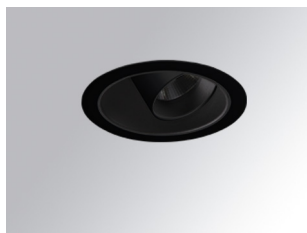

HD1RE40FL840NBB

**HANCE DOWN REC 4000 NW FL BK.**

**Description:**

Downlight encastré multidirectionnel modèle HANCE DOWN REC 4000 NW FL BK. de la marque LAMP. Corps et cadre fabriqués en aluminium injecté en noir texturé et anneaux en polycarbonate injecté en noir. Dissipation passive pour une gestion thermique appropriée. Modèle avec LED COB avec une température de couleur blanc neutre et équipement électronique incorporé. Réflecteur d'aluminium d'haute pureté Flood. Il permet une rotation de 355° et une inclinaison jusqu'à 30°. Classe d'isolation II.

**Finition:** Noir texturé RAL 9011

**Poids:** 1.360 g

**Installation:** Encastré

**SPÉCIFICATIONS TECHNIQUES:**

<b>Flux lumineux:</b>	3.845 lm	<b>°K :</b>	4000
<b>Plum:</b>	37,6W	<b>IRC :</b>	80
<b>Efficacité:</b>	102,3 lm/w	<b>MacAdam:</b>	3
<b>Type:</b>	COB	<b>Alimentation:</b>	220-240V 50/60Hz
<b>Durée de vie LED:</b>	50.000 L80 B10 (Ta=25°C)	<b>Équipement:</b>	Électronique
<b>Puissance:</b>	34W		