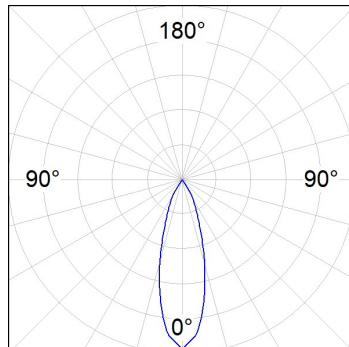

**Finition:** Noir texturé RAL 9011

**Poids:** 1.360 g

**Installation:** Encastré

**SPÉCIFICATIONS TECHNIQUES:**

<b>Flux lumineux:</b>	3.845 lm	<b>°K :</b>	4000
<b>Plum:</b>	37,6W	<b>IRC :</b>	80
<b>Efficacité:</b>	102,3 lm/w	<b>MacAdam:</b>	3
<b>Type:</b>	COB	<b>Alimentation:</b>	220-240V 50/60Hz
<b>Durée de vie LED:</b>	50.000 L80 B10 (Ta=25°C)	<b>Équipement:</b>	Électronique
<b>Puissance:</b>	34W		

*Tolérance de flux lumineux +/- 10%*

**OPTIONS PERSONNALISABLES:**

**DONNÉES PHOTOMÉTRIQUES :**

HD1RE40FL840NBB  
 $\eta = 100\%$   
 $I_{max} = 2913 \text{ cd/klm}$   
 UTE:  
 CIE: 101 100 100 100 100

H (m)	D (m)	E <sub>max</sub>	E <sub>med</sub>
1	0,56	11164	7562
2	1,12	2791	1891
3	1,67	1240	840
4	2,23	698	473